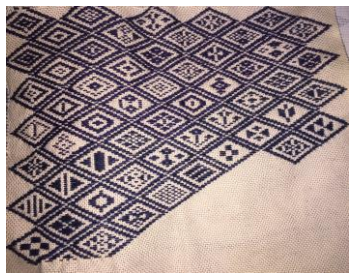

おんこ

発行 五戸町立公民館

五戸町字下毛沢向8-2

TEL 62-5111 FAX 62-5252

七夕展示会

★一針一針手仕事のぬくもりが伝わる「菱刺し」と
古布を利用した「裂き織り」の魅力を伝えます★

☆日時	平成29年 7月 8日(土)	9時から17時まで
	7月 9日(日)	〃
	7月10日(月)	〃
	7月11日(火)	9時から15時まで
	(但し、11日は15時で終了します)	

☆場所 **五戸町立公民館 1階 小ホール**

☆展示団体

五戸町裂織愛好会
針・糸・手の会 (菱刺し)
五戸菱刺し研究会

《裂き織り機》

《菱刺し》

親子ふれあい教室

ファミリー星空教室

講師 五戸の天文学者 根市満之氏

天体に関する知識、星空の楽しみ方を学びます
ステキな星空をみんなと一緒に観測しましょう。