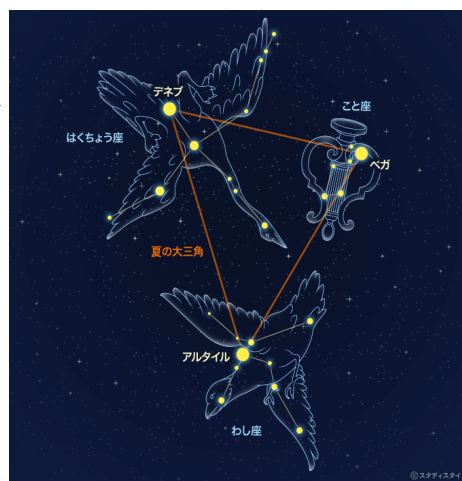

おんこ

発行 五戸町立公民館

五戸町字下毛沢向8-2

TEL 62-5111 FAX 62-5252

七夕展示会

★一針一針手仕事のぬくもりが伝わる「菱刺し」と
古布を利用した「裂き織り」の魅力を伝えます★

☆日時	平成29年 7月 8日(土)	9時から17時まで
	7月 9日(日)	〃
	7月10日(月)	〃
	7月11日(火)	9時から15時まで
	(但し、11日は15時で終了します)	

☆場所 **五戸町立公民館 1階 小ホール**

☆展示団体

五戸町裂織愛好会
針・糸・手の会 (菱刺し)
五戸菱刺し研究会

《裂き織り機》

《菱刺し》

親子ふれあい教室

ファミリー星空教室

講師 五戸の天文学者 根市満之氏

天体に関する知識、星空の楽しみ方を学びます
ステキな星空をみんなと一緒に観測しましょう。

★7月末日は「みずがめ座δ流星群」が観測される時期です。★

- ☆日時 … **7月29日(土)** 19:00～20:30
- ☆場所 … 町立公民館 1階 小ホール
- ☆対象 … 五戸町内小学生と保護者 先着10組
- ☆参加料 … 無料
- ☆申込期日 … 7月3日(月)から7月21日(金)まで

☆ 空模様がかんばしくない場合はパソコンソフト等を用いた星空のシュミレーションを行います。

夏の星座