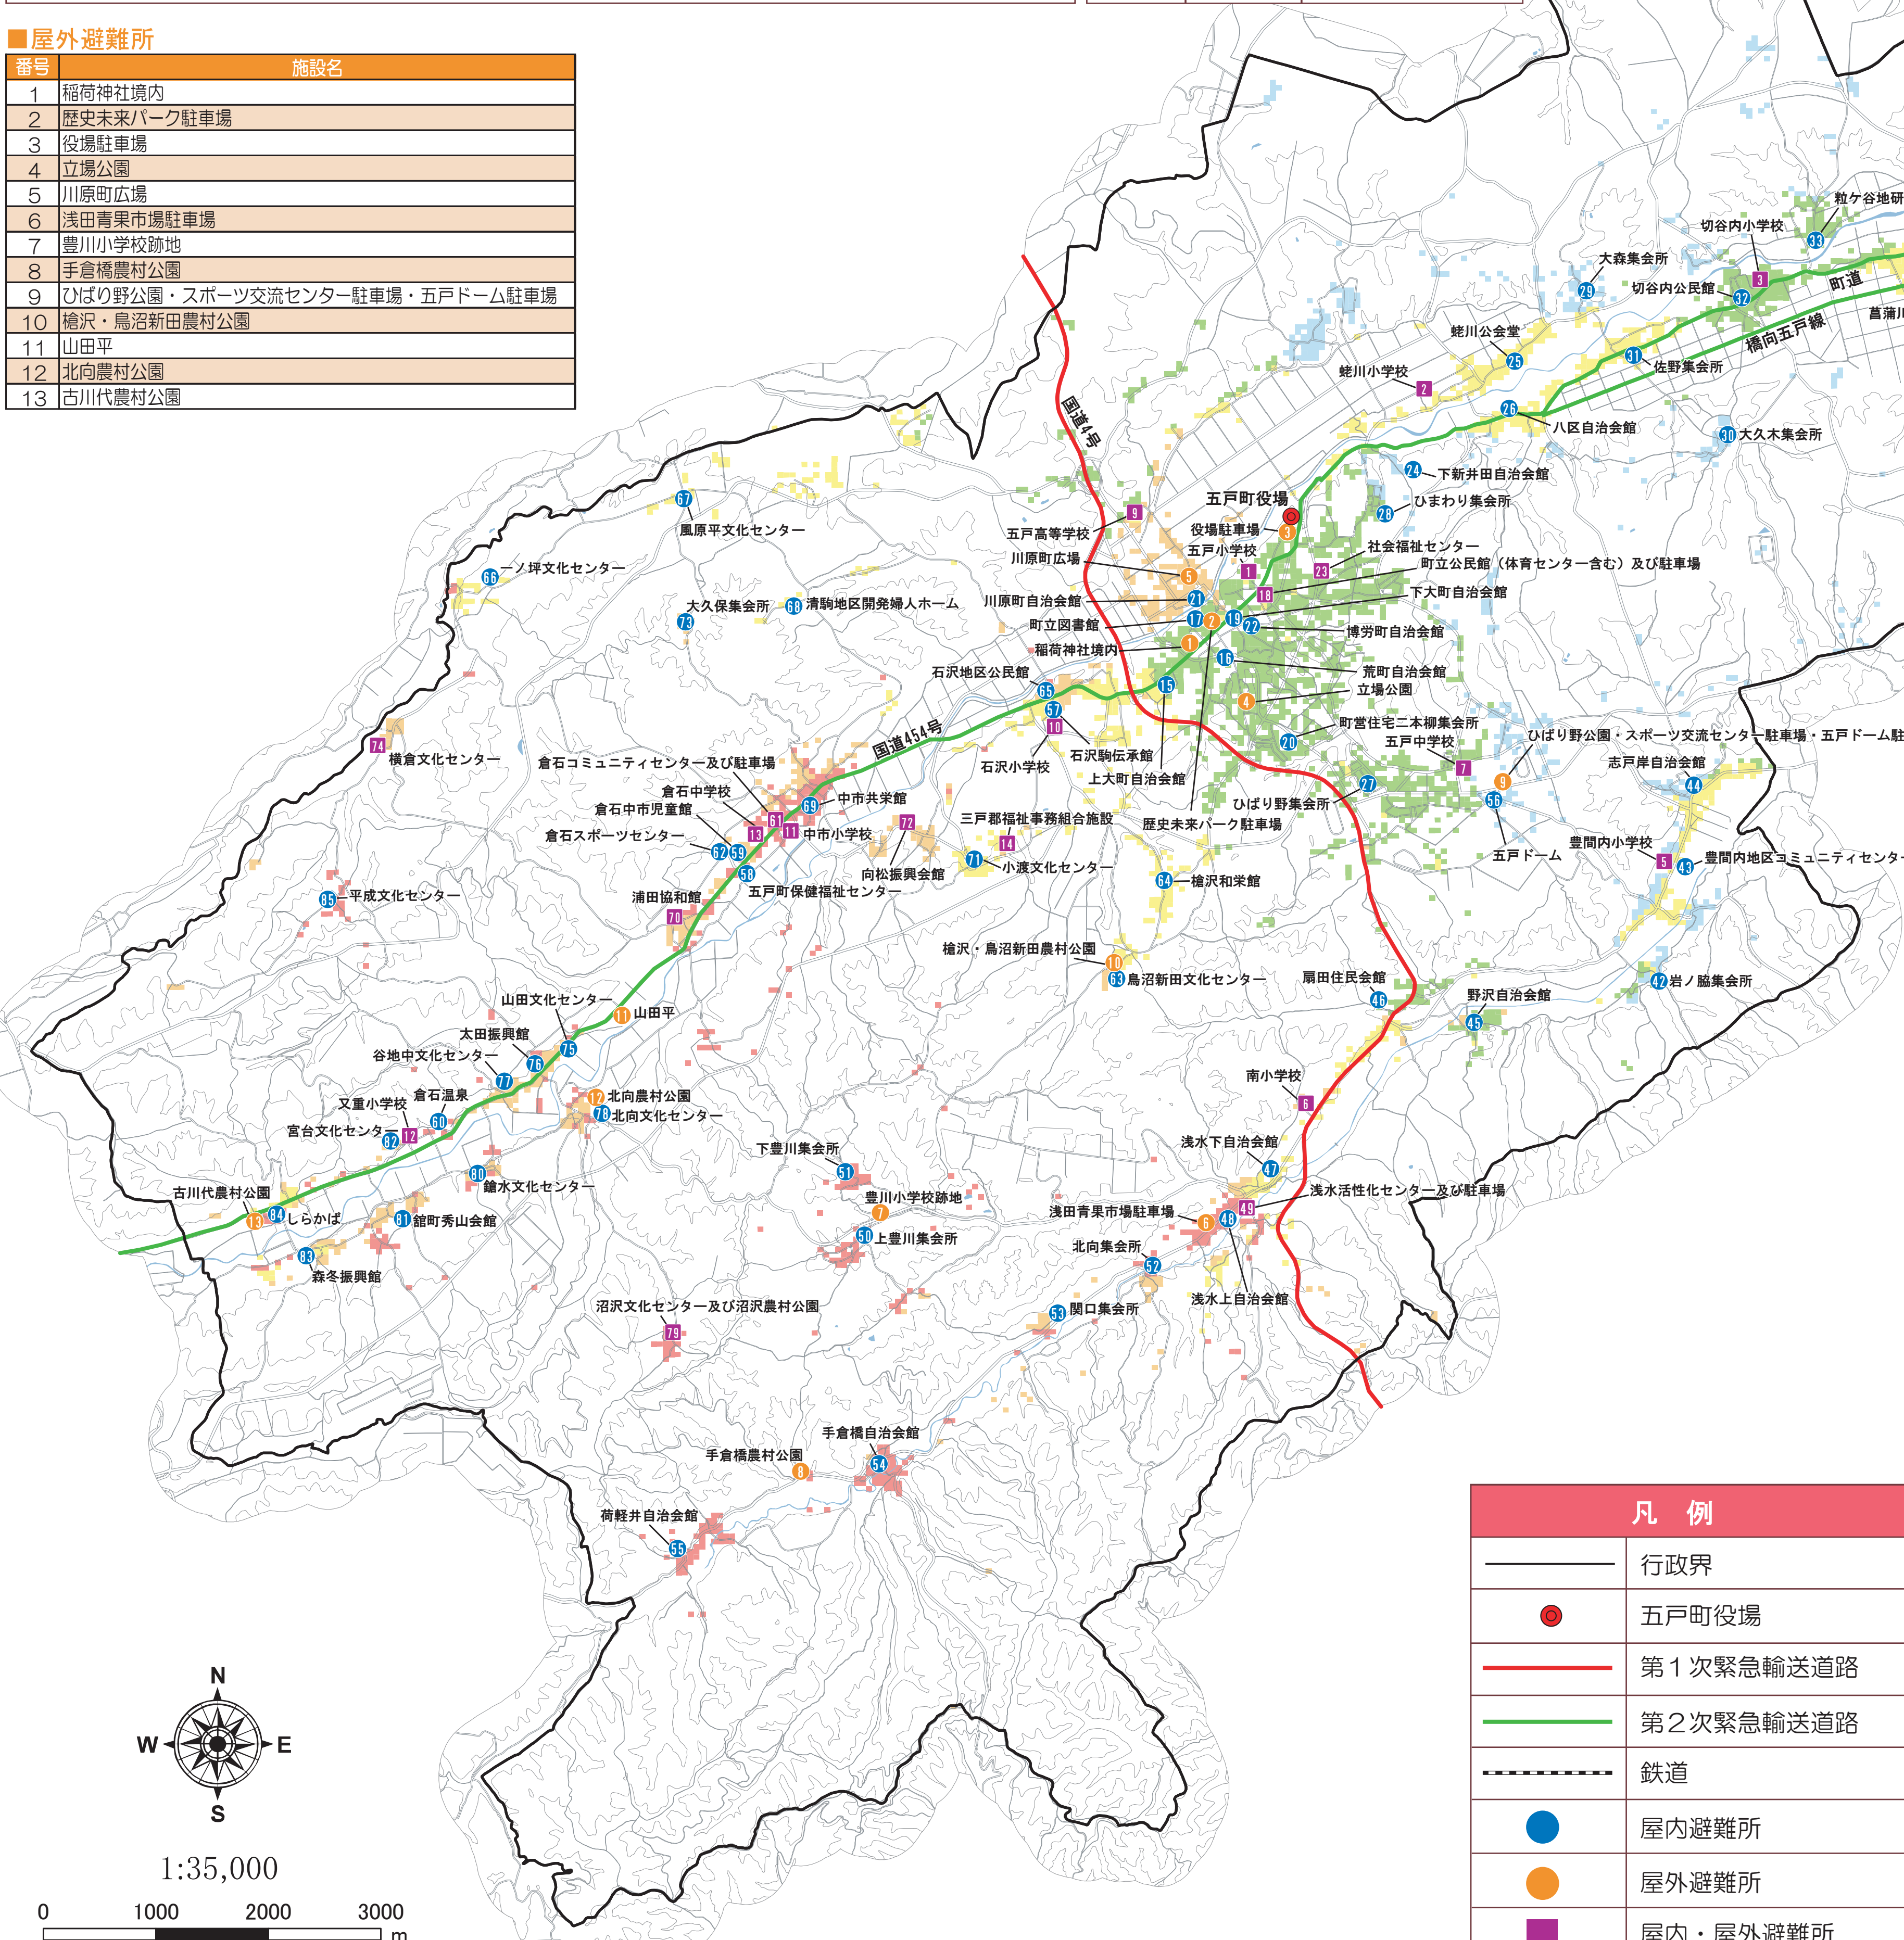

地域の危険度マップ

○地域の危険度マップとは

地域の危険度マップは、地震の揺れによって発生する可能性のある建物被害の大小の程度を危険度として表したものです。想定した揺れの大きさと、50mメッシュ内の建物の分布状況により、過去の地震被害による経験式から全壊被害を生じる建物数をもとめ、メッシュごとにその棟数割合を5ランクに分類しました。地域の危険度ランクはその数値が大きくなるほど、地震による建物被害を受ける可能性が高くなります。

地域の危険度		
表示	ランク	地域内の建物の中で全壊する建物の割合
	危険度 5	30%以上
	危険度 4	20%以上30%未満
	危険度 3	10%以上20%未満
	危険度 2	5%以上10%未満
	危険度 1	5%未満

■屋外避難所

番号	施設名
1	稲荷神社境内
2	歴史未来パーク駐車場
3	役場駐車場
4	立場公園
5	川原町広場
6	浅田青果市場駐車場
7	豊川小学校跡地
8	手倉橋農村公園
9	ひばり野公園・スポーツ交流センター駐車場・五戸ドーム駐車場
10	榎沢・鳥沼新田農村公園
11	山田平
12	北向農村公園
13	古川代農村公園

五戸町地震ハザードマップ

■屋内避難所

番号	施設名	番号	施設名
1	五戸小学校 (グラウンド含む)	43	豊間内地区コミュニティセンター
2	鏡川小学校 (グラウンド含む)	44	志戸岸自治会館
3	切谷内小学校 (グラウンド含む)	45	野沢自治会館
4	上市川小学校 (グラウンド含む)	46	鹿田住民会館
5	豊間内小学校 (グラウンド含む)	47	浅水自治会館
6	南小学校 (グラウンド含む)	48	浅水上自治会館
7	五戸中学校 (グラウンド含む)	49	浅水活性化センター及び駐車場
8	川内中学校 (グラウンド含む)	50	上豊川集会所
9	五戸高等学校 (グラウンド含む)	51	下豊川集会所
10	石沢小学校 (グラウンド含む)	52	北向集会所
11	中市小学校 (グラウンド含む)	53	関口集会所
12	又重小学校 (グラウンド含む)	54	手倉橋自治会館
13	倉石中学校 (グラウンド含む)	55	荷軽井自治会館
14	三戸郡福祉事務組合施設	56	五戸ドーム
15	止大町自治会館	57	石沢駒蹄伝承館
16	荒町自治会館	58	五戸町保健福祉センター
17	町立図書館	59	倉石中市児童館
18	町立公民館 (体育センター含む) 及び駐車場	60	倉石温泉
19	下大町自治会館	61	倉石コミュニティセンター及び駐車場
20	町営住宅二本柳集会所	62	倉石スポーツセンター
21	川原町自治会館	63	鳥沼新田文化センター
22	博労町自治会館	64	榎沢和栄館
23	社会福祉センター	65	石沢地区公民館
24	下新井田自治会館	66	一ノ坪文化センター
25	鏡川公会堂	67	風原平文化センター
26	八区自治会館	68	清駒地区開発婦人ホーム
27	ひばり野集会所	69	中市共栄館
28	ひまわり集会所	70	浦田協和館
29	大森集会所	71	小渡文化センター
30	大久木集会所	72	向松振興会館
31	佐野集会所	73	大久保集会所
32	切谷内公民館	74	榎沢文化センター
33	粒ヶ谷地研修館	75	山田文化センター
34	葛蒲川自治会館	76	太田振興館
35	農村環境改善センター	77	谷地中文化センター
36	上区研修館	78	北向文化センター
37	中区公民館	79	沼沢文化センター及び沼沢農村公園
38	下区集会所	80	鏡水文化センター
39	北市川集会所	81	鏡町秀山会館
40	池ノ堂自治会館	82	宮台文化センター
41	石巻生活館	83	森冬振興館
42	岩ノ脇集会所	84	しらかば
		85	平成文化センター

ゆれやすさマップ

○ゆれやすさマップとは

ゆれやすさマップは、五戸町に影響のある複数の地震の震度分布図を総合化し、想定される震度の最大値を表現した地図(最大震度分布図)です。

凡例	
	行政界
	五戸町役場
	第1次緊急輸送道路
	第2次緊急輸送道路
	鉄道
	屋内避難所
	屋外避難所
	屋内・屋外避難所

この地図の作成にあたっては、国土地理院長の承認を得て、同院発行の基礎地図情報を使用した。(承認番号 平成22業使、第379号)