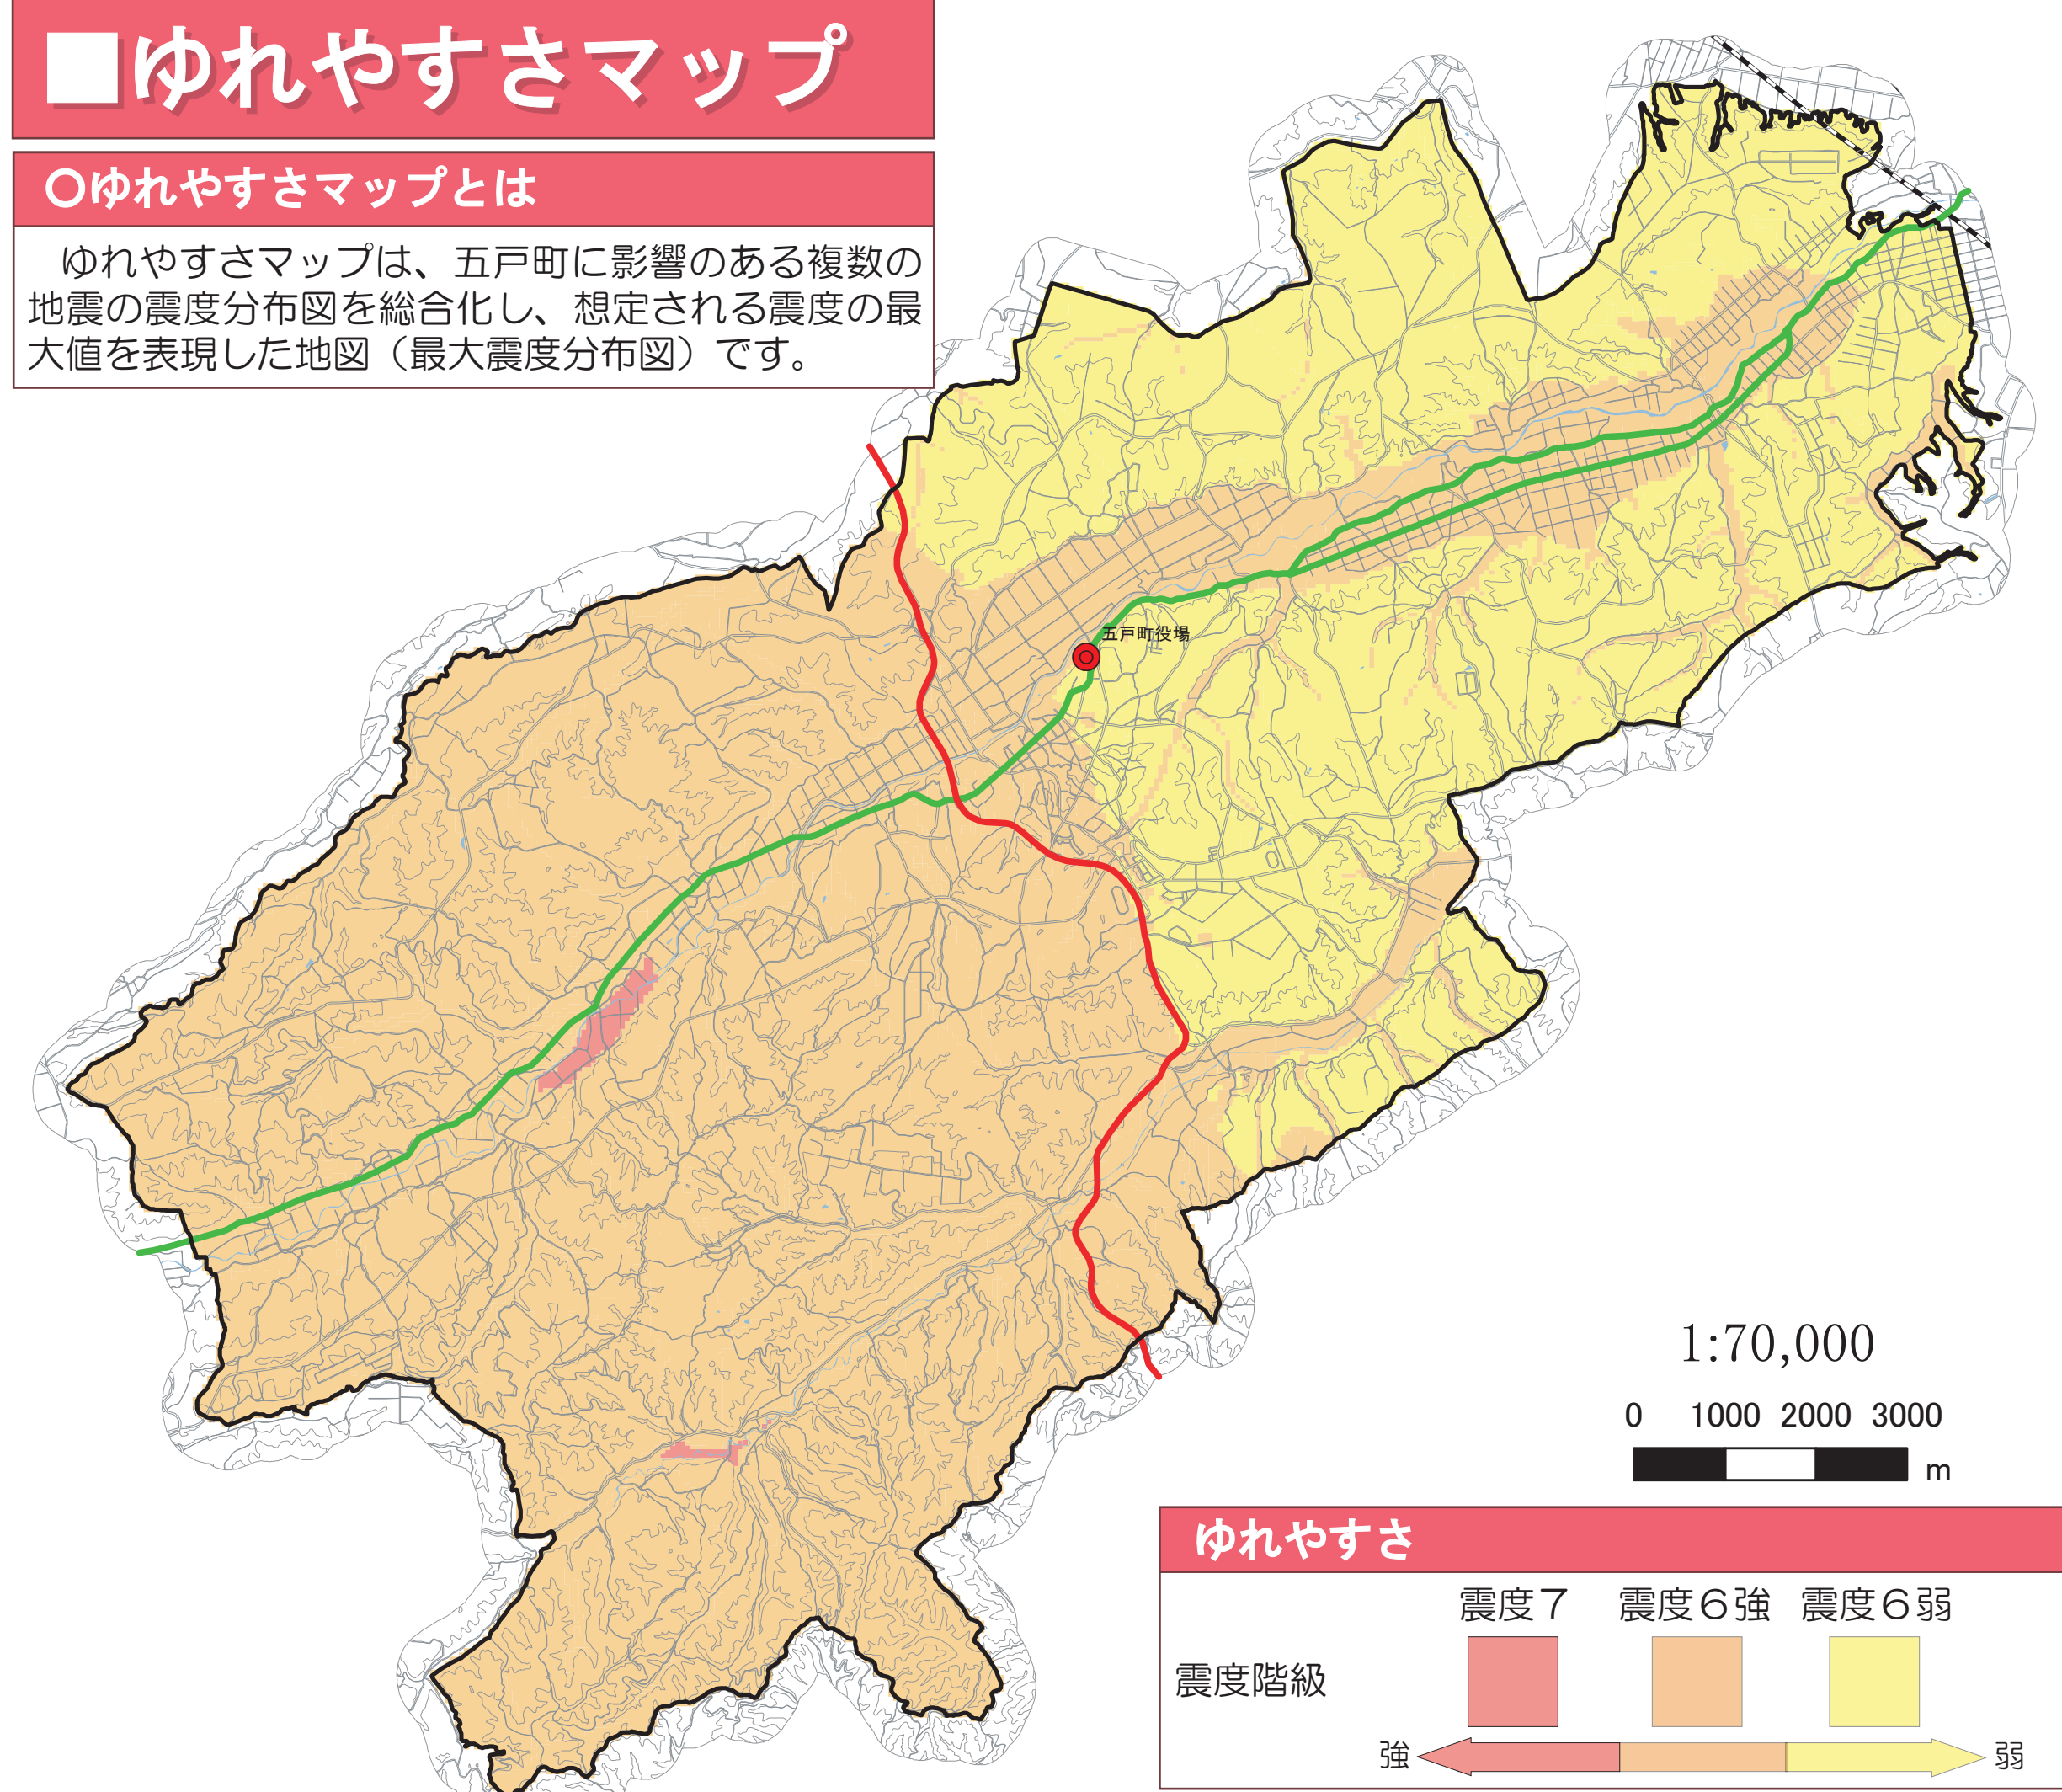

地域の危険度マップ

○地域の危険度マップとは

地域の危険度マップは、地震の揺れによって発生する可能性のある建物被害の大小の程度を危険度として表したものです。想定した揺れの大きさと、50mメッシュ内の建物の分布状況により、過去の地震被害による経験式から全壊被害を生じる建物数をもとめ、メッシュごとにその棟数割合を5ランクに分類しました。地域の危険度ランクはその数値が大きくなるほど、地震による建物被害を受ける可能性が高くなります。

地域の危険度		
表示	ランク	地域内の建物の中で全壊する建物の割合
	危険度 5	30%以上
	危険度 4	20%以上30%未満
	危険度 3	10%以上20%未満
	危険度 2	5%以上10%未満
	危険度 1	5%未満

■屋外避難所

番号	施設名
1	稲荷神社境内
2	歴史未来パーク駐車場
3	役場駐車場
4	立場公園
5	川原町広場
6	浅田青果市場駐車場
7	豊川小学校跡地
8	手倉橋農村公園
9	ひばり野公園・スポーツ交流センター駐車場・五戸ドーム駐車場
10	榎沢・鳥沼新田農村公園
11	山田平
12	北向農村公園
13	古川代農村公園

ゆれやすさマップ

○ゆれやすさマップとは

ゆれやすさマップは、五戸町に影響のある複数の地震の震度分布図を総合化し、想定される震度の最大値を表現した地図(最大震度分布図)です。

凡例	
	行政界
	五戸町役場
	第1次緊急輸送道路
	第2次緊急輸送道路
	鉄道
	屋内避難所
	屋外避難所
	屋内・屋外避難所

この地図の作成にあたっては、国土地理院長の承認を得て、同院発行の基礎地図情報を使用した。(承認番号 平成22業使、第379号)