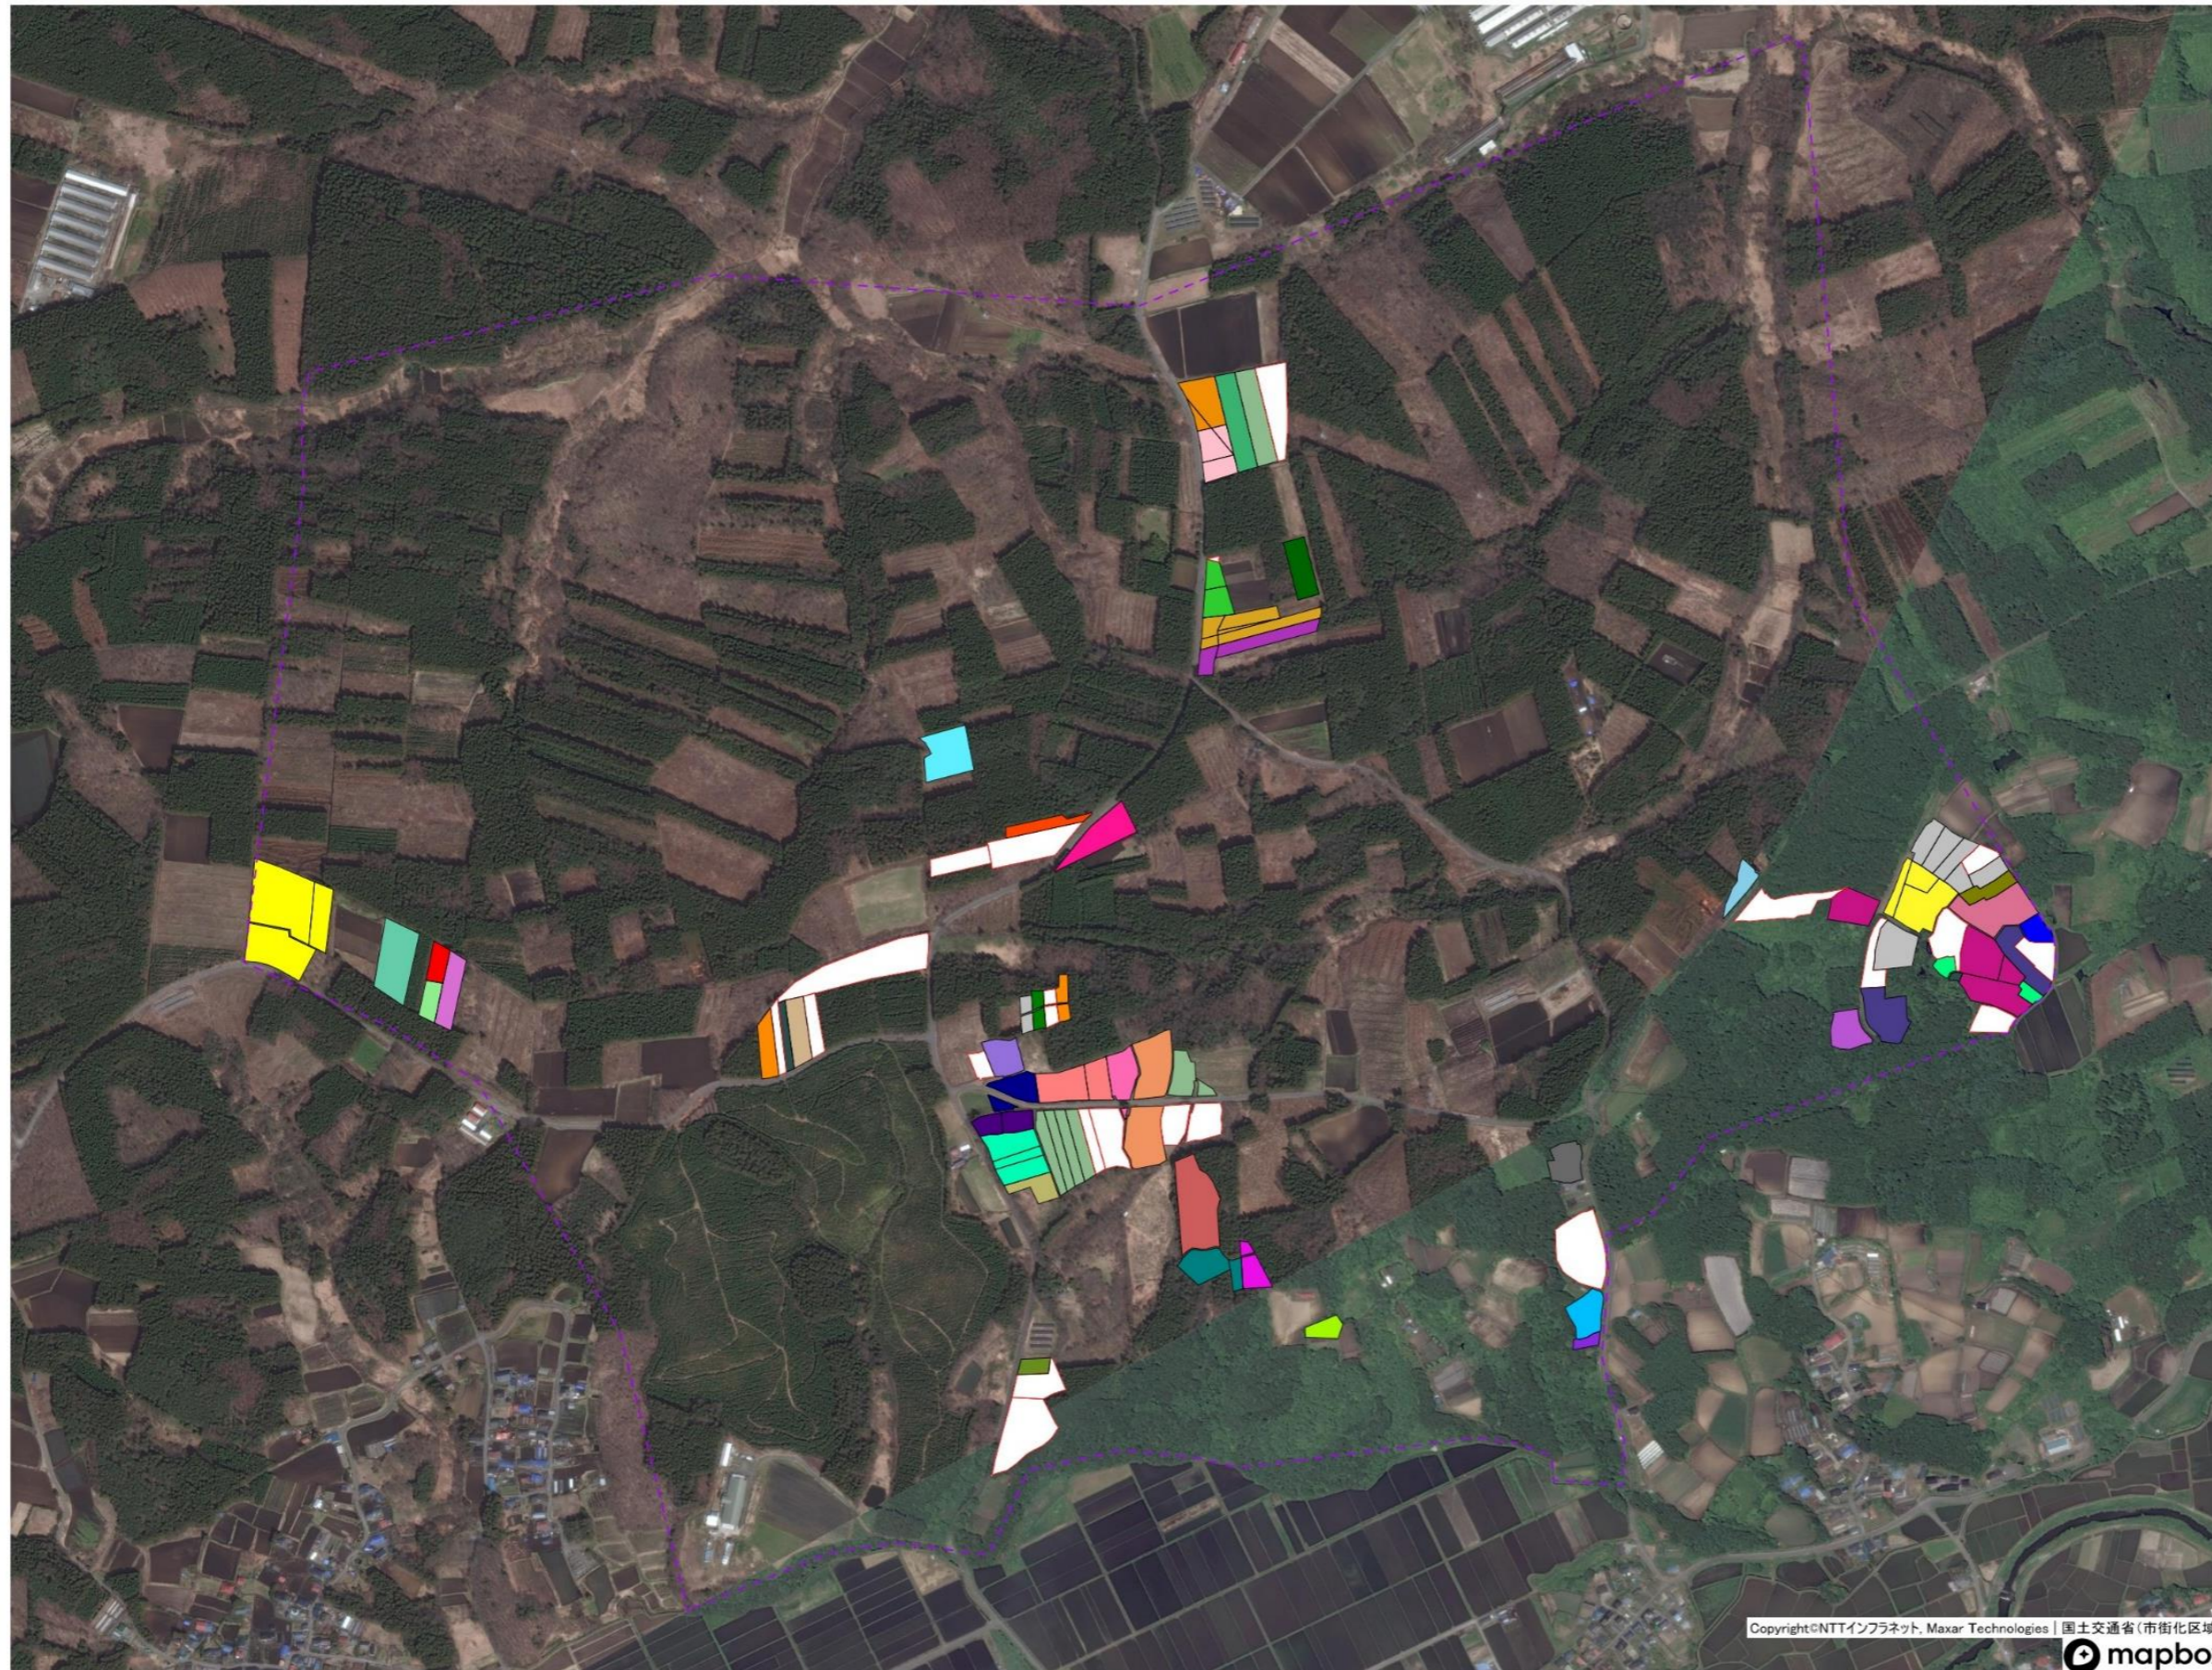

町内：蛭川（北）

- |    |    |
|----|----|
| 1  | 41 |
| 2  | 42 |
| 3  | 43 |
| 4  | 44 |
| 5  | 45 |
| 6  | 46 |
| 7  | 47 |
| 8  | 48 |
| 9  |    |
| 10 |    |
| 11 |    |
| 12 |    |
| 13 |    |
| 14 |    |
| 15 |    |
| 16 |    |
| 17 |    |
| 18 |    |
| 19 |    |
| 20 |    |
| 21 |    |
| 22 |    |
| 23 |    |
| 24 |    |
| 25 |    |
| 26 |    |
| 27 |    |
| 28 |    |
| 29 |    |
| 30 |    |
| 31 |    |
| 32 |    |
| 33 |    |
| 34 |    |
| 35 |    |
| 36 |    |
| 37 |    |
| 38 |    |
| 39 |    |
| 40 |    |