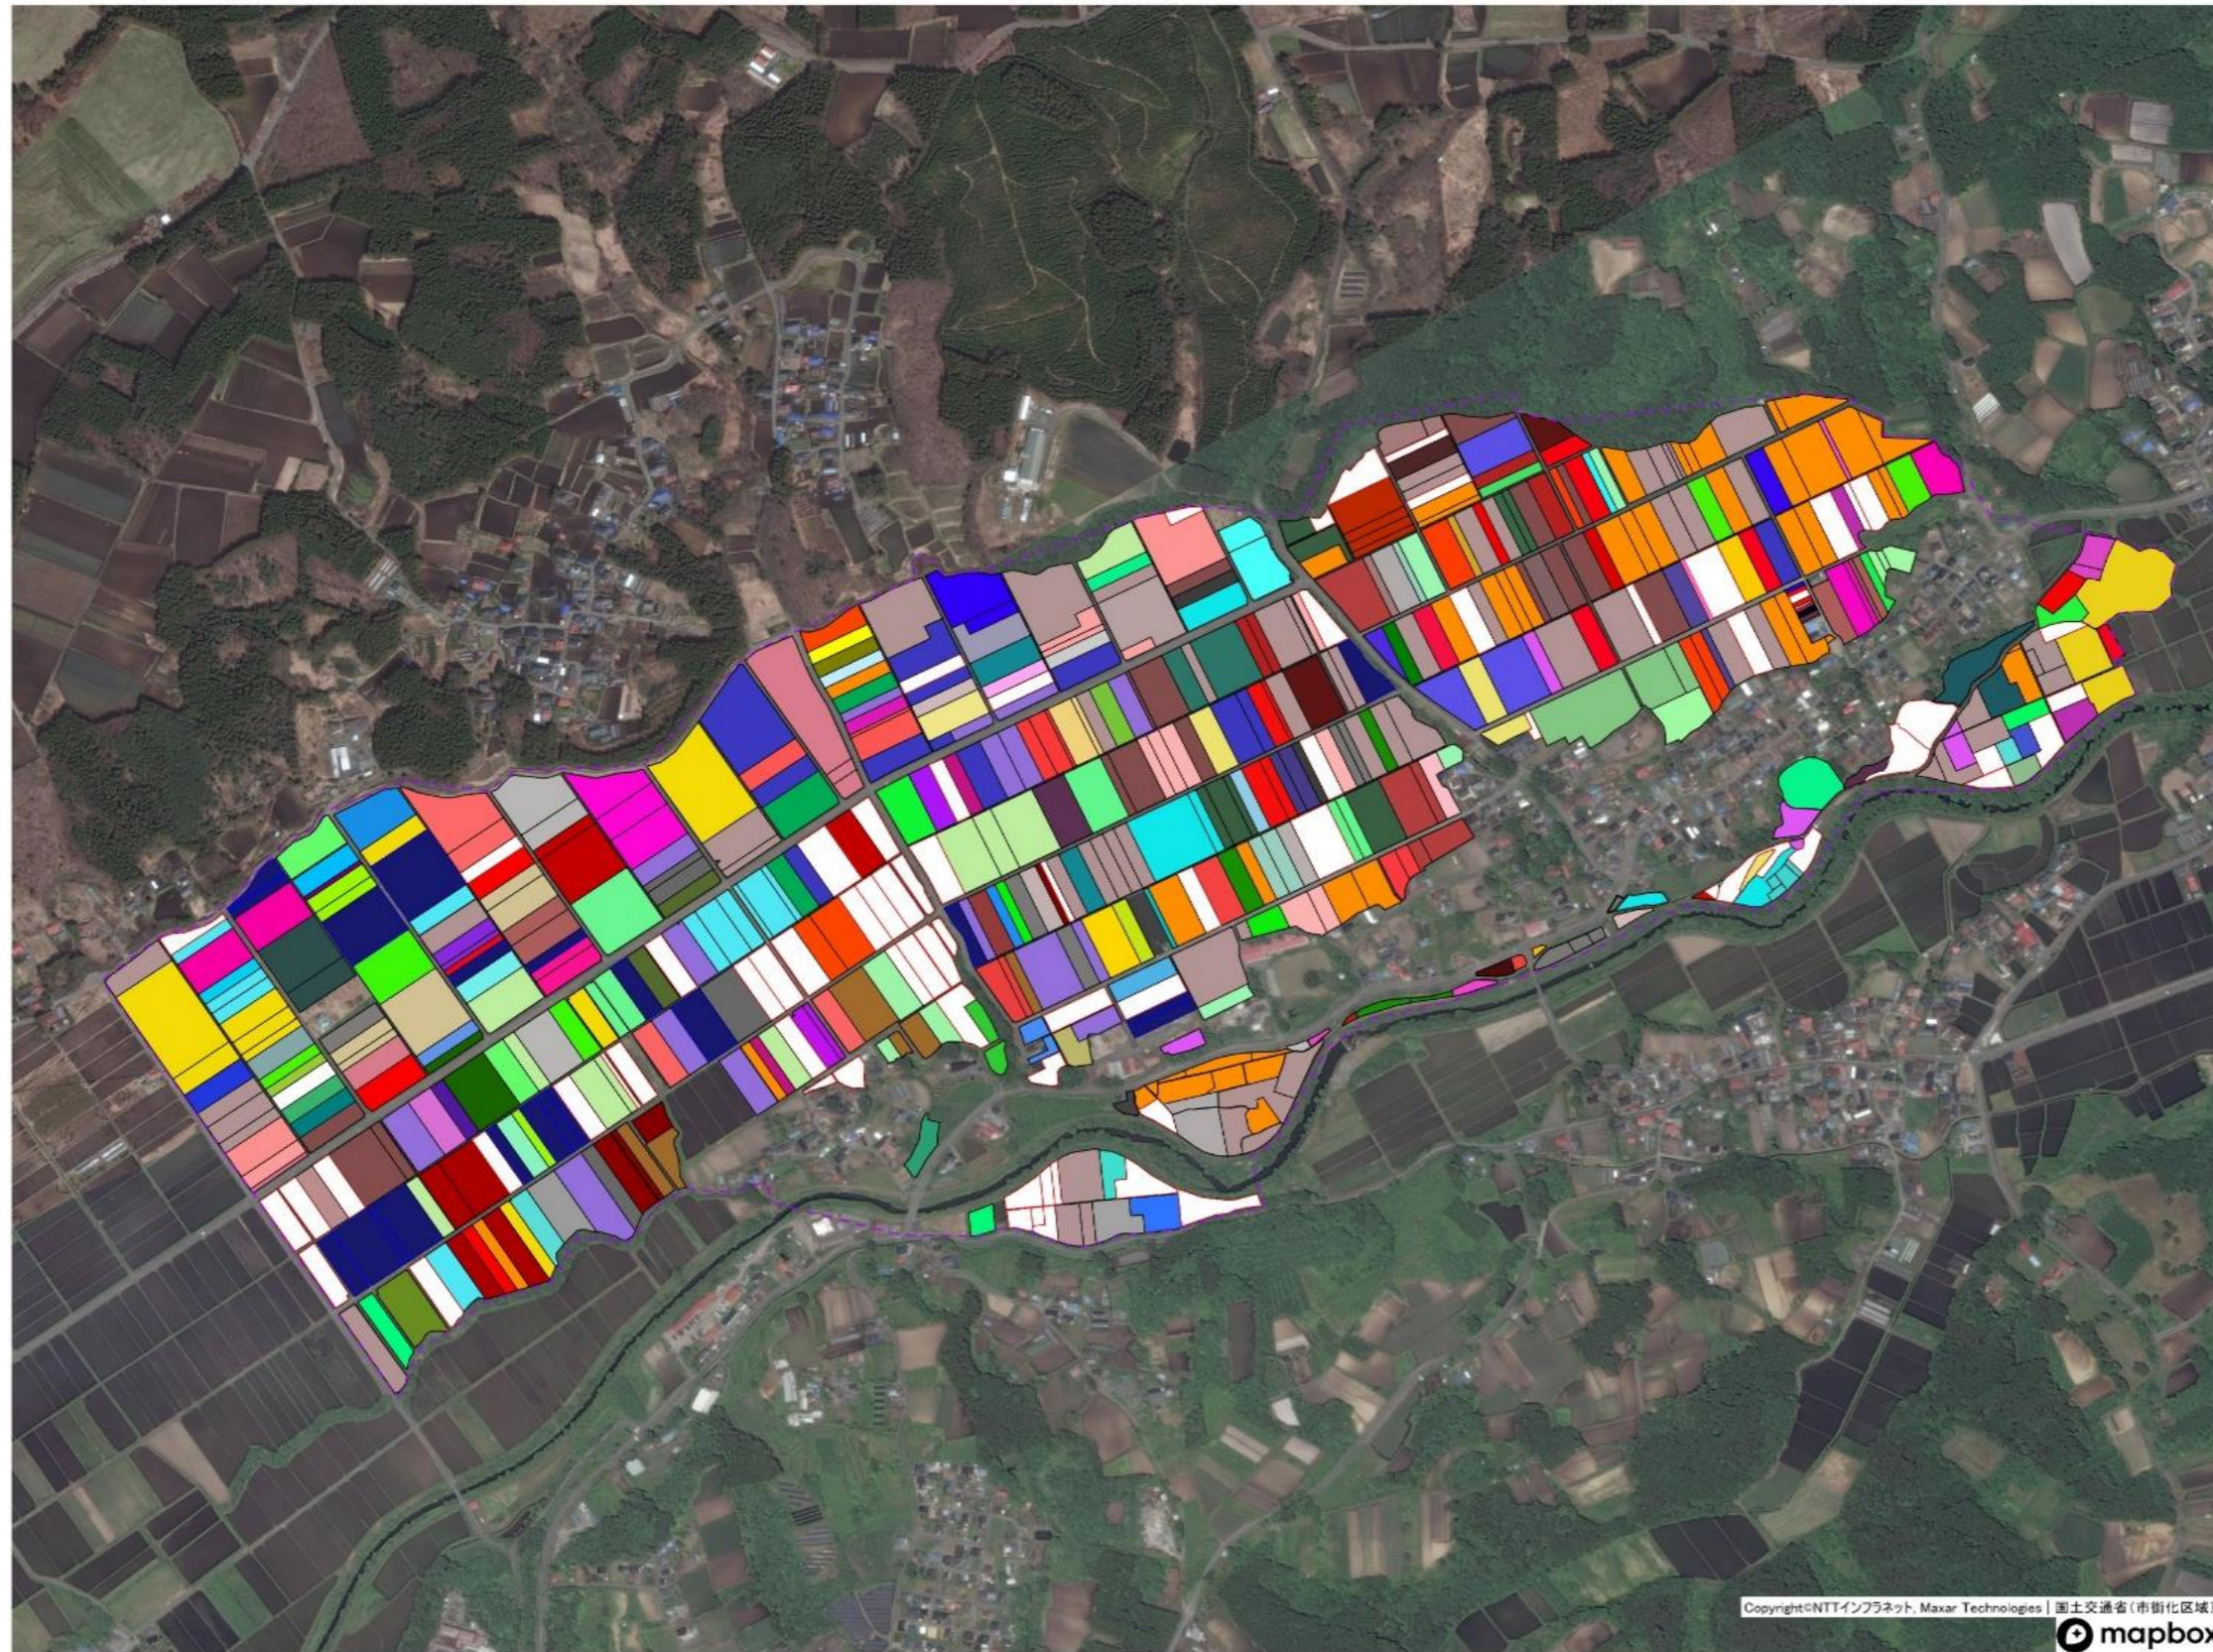

町内：蛭川（南）

1	51	101	151
2	52	102	152
3	53	103	153
4	54	104	154
5	55	105	155
6	56	106	156
7	57	107	157
8	58	108	158
9	59	109	159
10	60	110	160
11	61	111	161
12	62	112	162
13	63	113	163
14	64	114	164
15	65	115	165
16	66	116	166
17	67	117	167
18	68	118	168
19	69	119	169
20	70	120	170
21	71	121	171
22	72	122	172
23	73	123	173
24	74	124	174
25	75	125	175
26	76	126	176
27	77	127	177
28	78	128	178
29	79	129	179
30	80	130	180
31	81	131	181
32	82	132	182
33	83	133	183
34	84	134	184
35	85	135	185
36	86	136	186
37	87	137	187
38	88	138	188
39	89	139	189
40	90	140	190
41	91	141	191
42	92	142	192
43	93	143	193
44	94	144	194
45	95	145	195
46	96	146	196
47	97	147	197
48	98	148	198
49	99	149	199
50	100	150	200