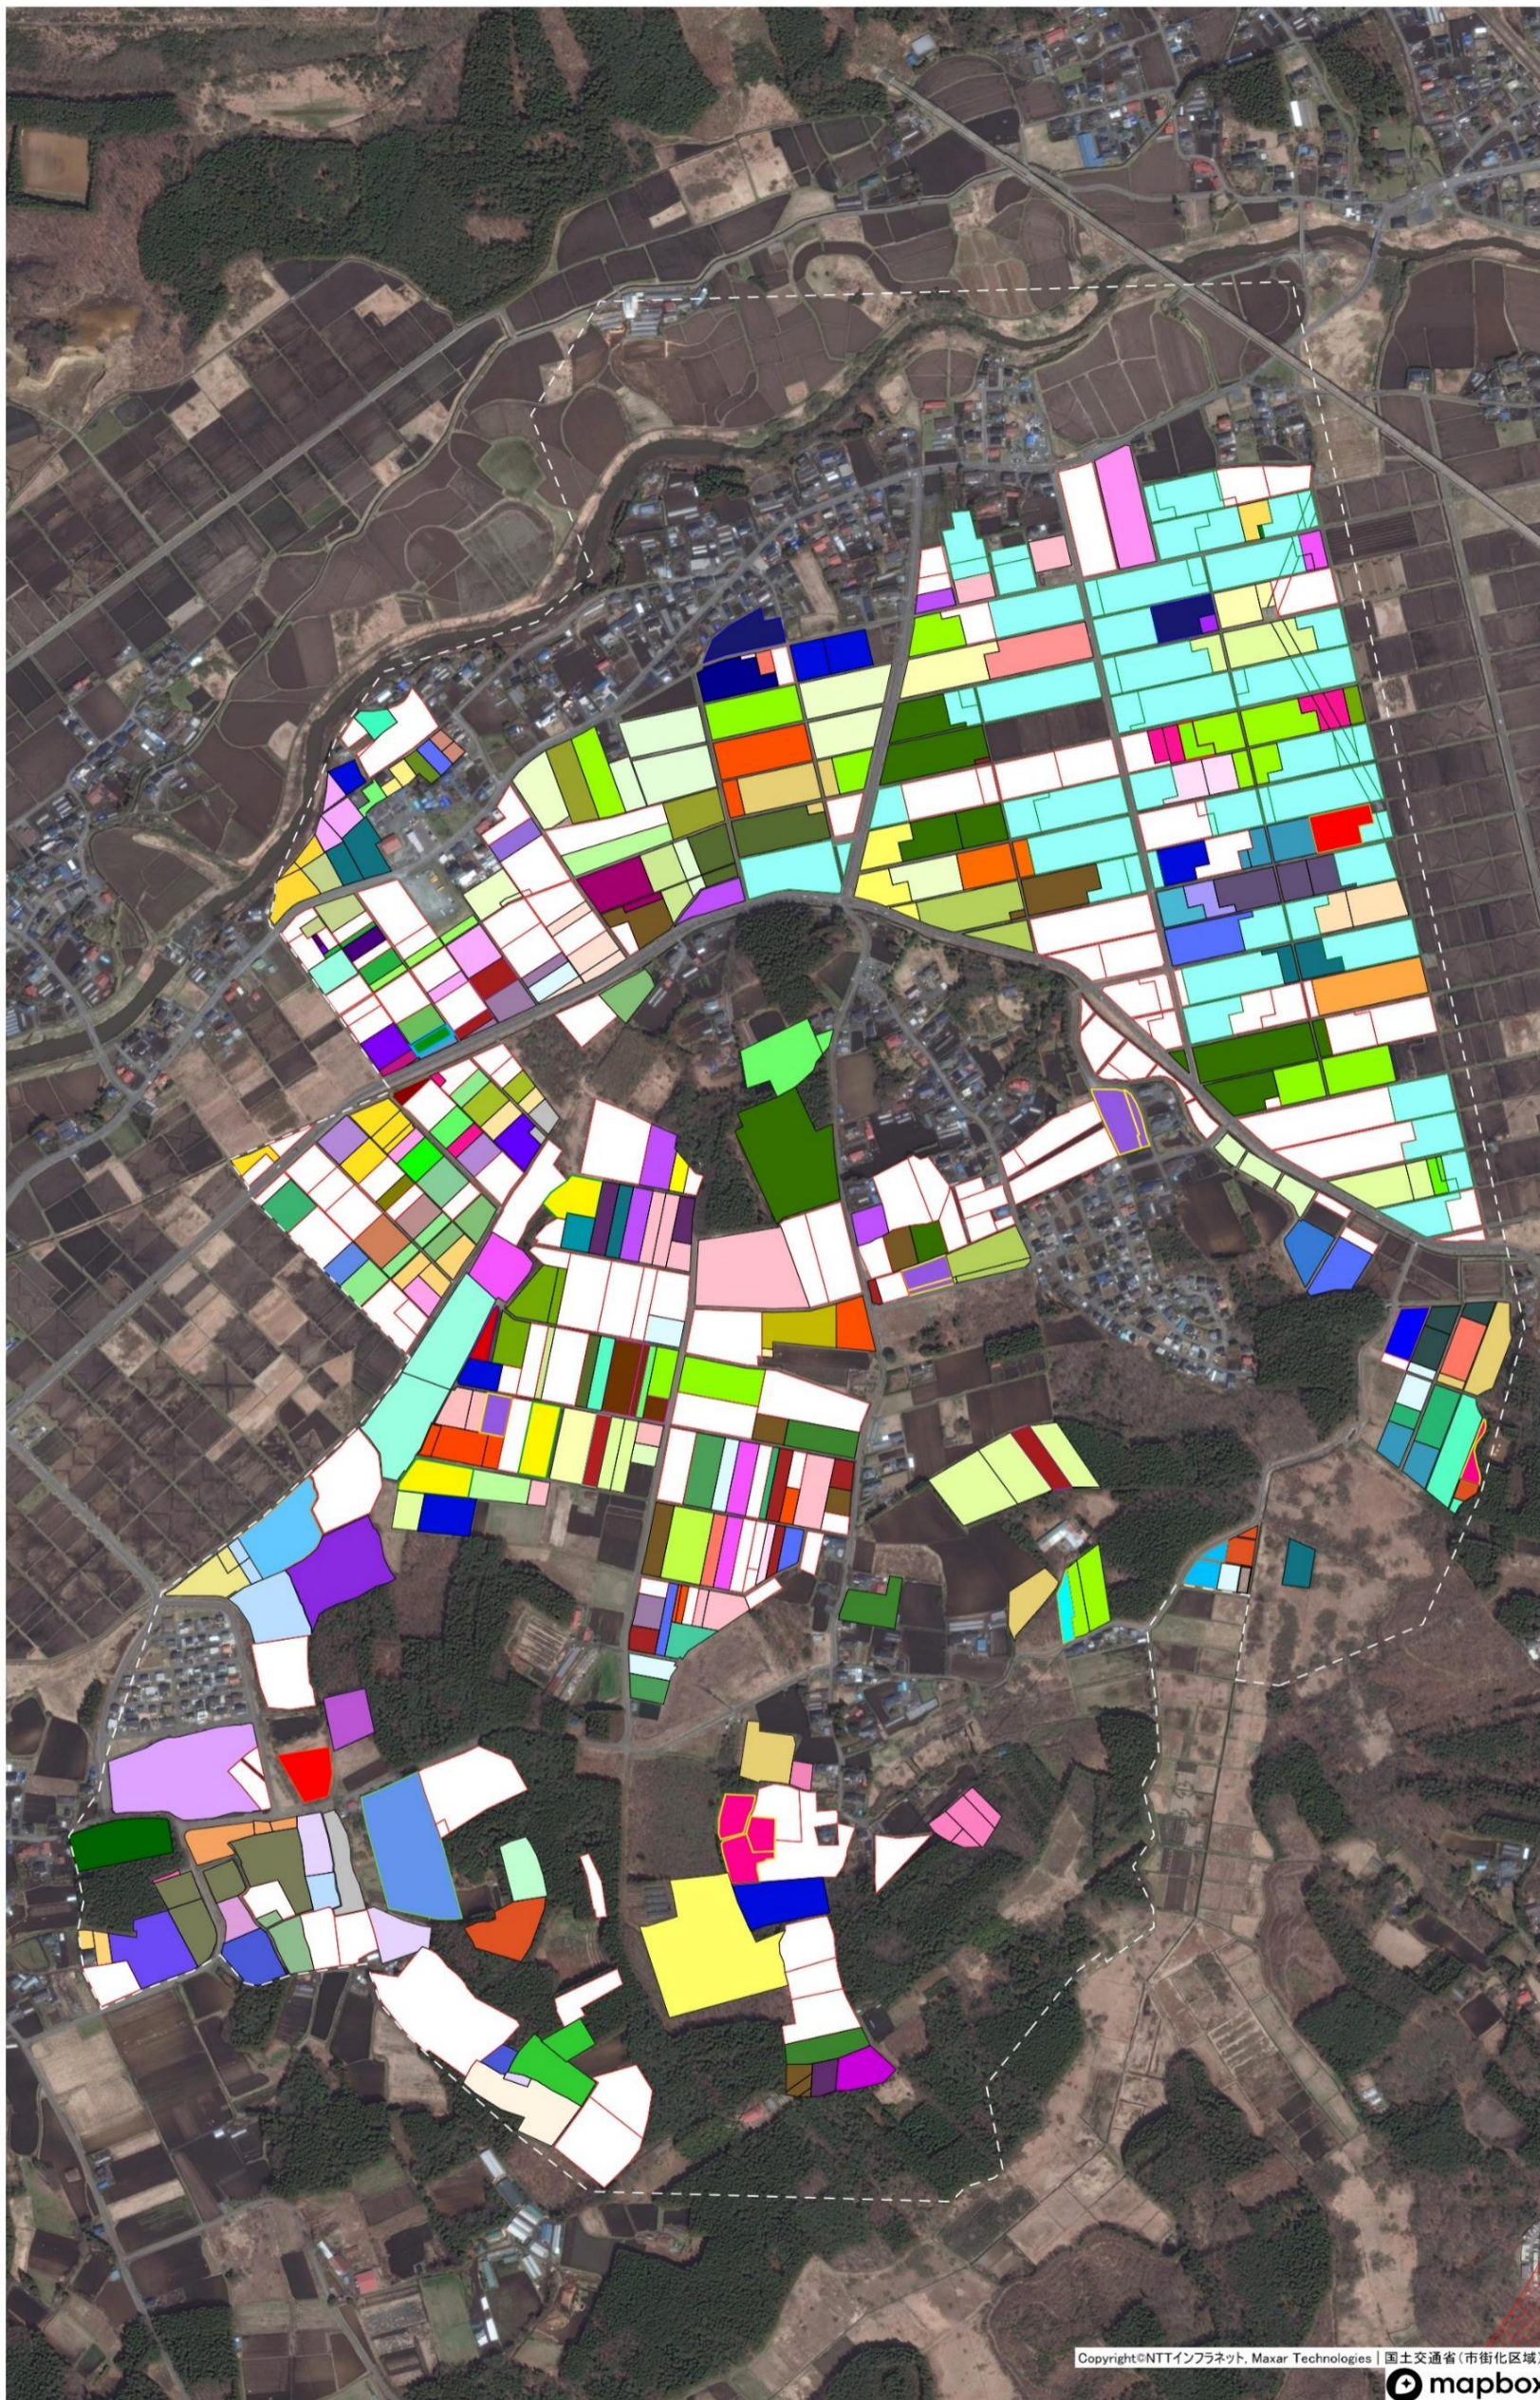

上市川：石吞

1	71
2	72
3	73
4	74
5	75
6	76
7	77
8	78
9	79
10	80
11	81
12	82
13	83
14	84
15	85
16	86
17	87
18	88
19	89
20	90
21	91
22	92
23	93
24	94
25	95
26	96
27	97
28	98
29	99
30	100
31	101
32	102
33	103
34	104
35	105
36	106
37	107
38	108
39	109
40	110
41	111
42	112
43	113
44	114
45	115
46	116
47	117
48	118
49	119
50	120
51	121
52	122
53	123
54	124
55	125
56	126
57	127
58	128
59	129
60	130
61	131
62	132
63	133
64	134
65	135
66	136
67	137
68	138
69	139
70	140
	141