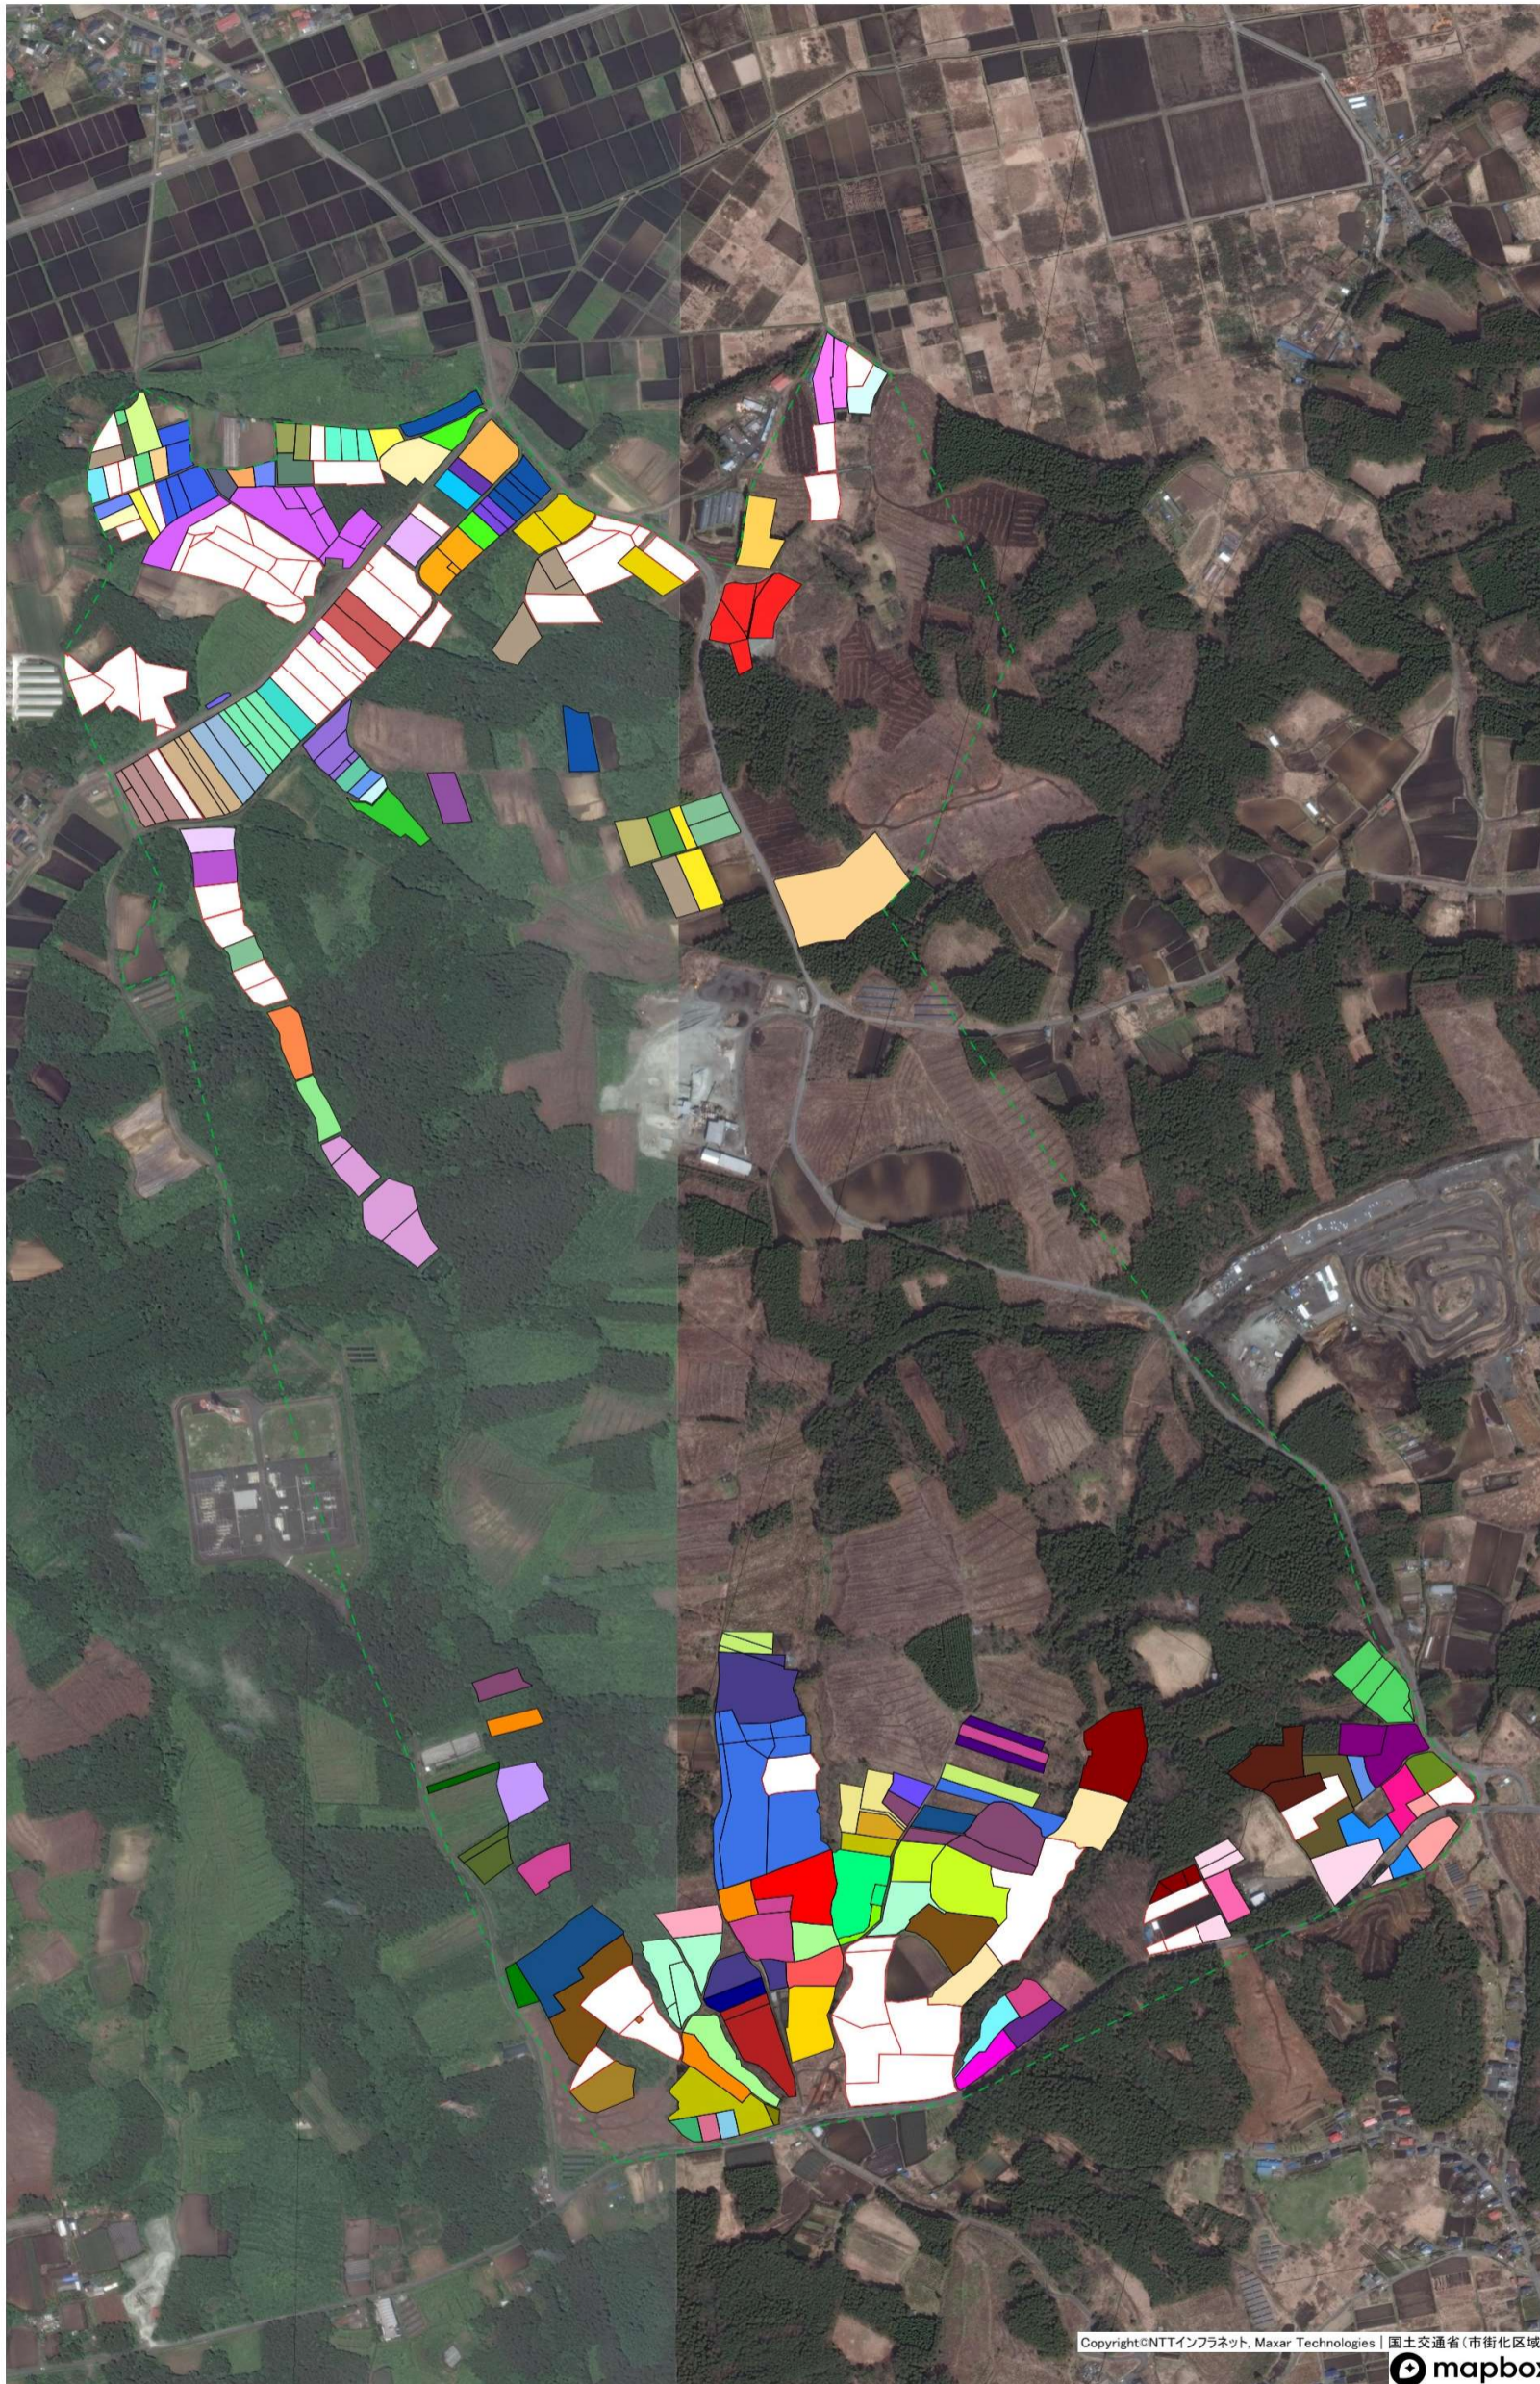

切谷内：上蛇沢

- | | |
|----|-----|
| 1 | 61 |
| 2 | 62 |
| 3 | 63 |
| 4 | 64 |
| 5 | 65 |
| 6 | 66 |
| 7 | 67 |
| 8 | 68 |
| 9 | 69 |
| 10 | 70 |
| 11 | 71 |
| 12 | 72 |
| 13 | 73 |
| 14 | 74 |
| 15 | 75 |
| 16 | 76 |
| 17 | 77 |
| 18 | 78 |
| 19 | 79 |
| 20 | 80 |
| 21 | 81 |
| 22 | 82 |
| 23 | 83 |
| 24 | 84 |
| 25 | 85 |
| 26 | 86 |
| 27 | 87 |
| 28 | 88 |
| 29 | 89 |
| 30 | 90 |
| 31 | 91 |
| 32 | 92 |
| 33 | 93 |
| 34 | 94 |
| 35 | 95 |
| 36 | 96 |
| 37 | 97 |
| 38 | 98 |
| 39 | 99 |
| 40 | 100 |
| 41 | 101 |
| 42 | 102 |
| 43 | 103 |
| 44 | |
| 45 | |
| 46 | |
| 47 | |
| 48 | |
| 49 | |
| 50 | |
| 51 | |
| 52 | |
| 53 | |
| 54 | |
| 55 | |
| 56 | |
| 57 | |
| 58 | |
| 59 | |
| 60 | |