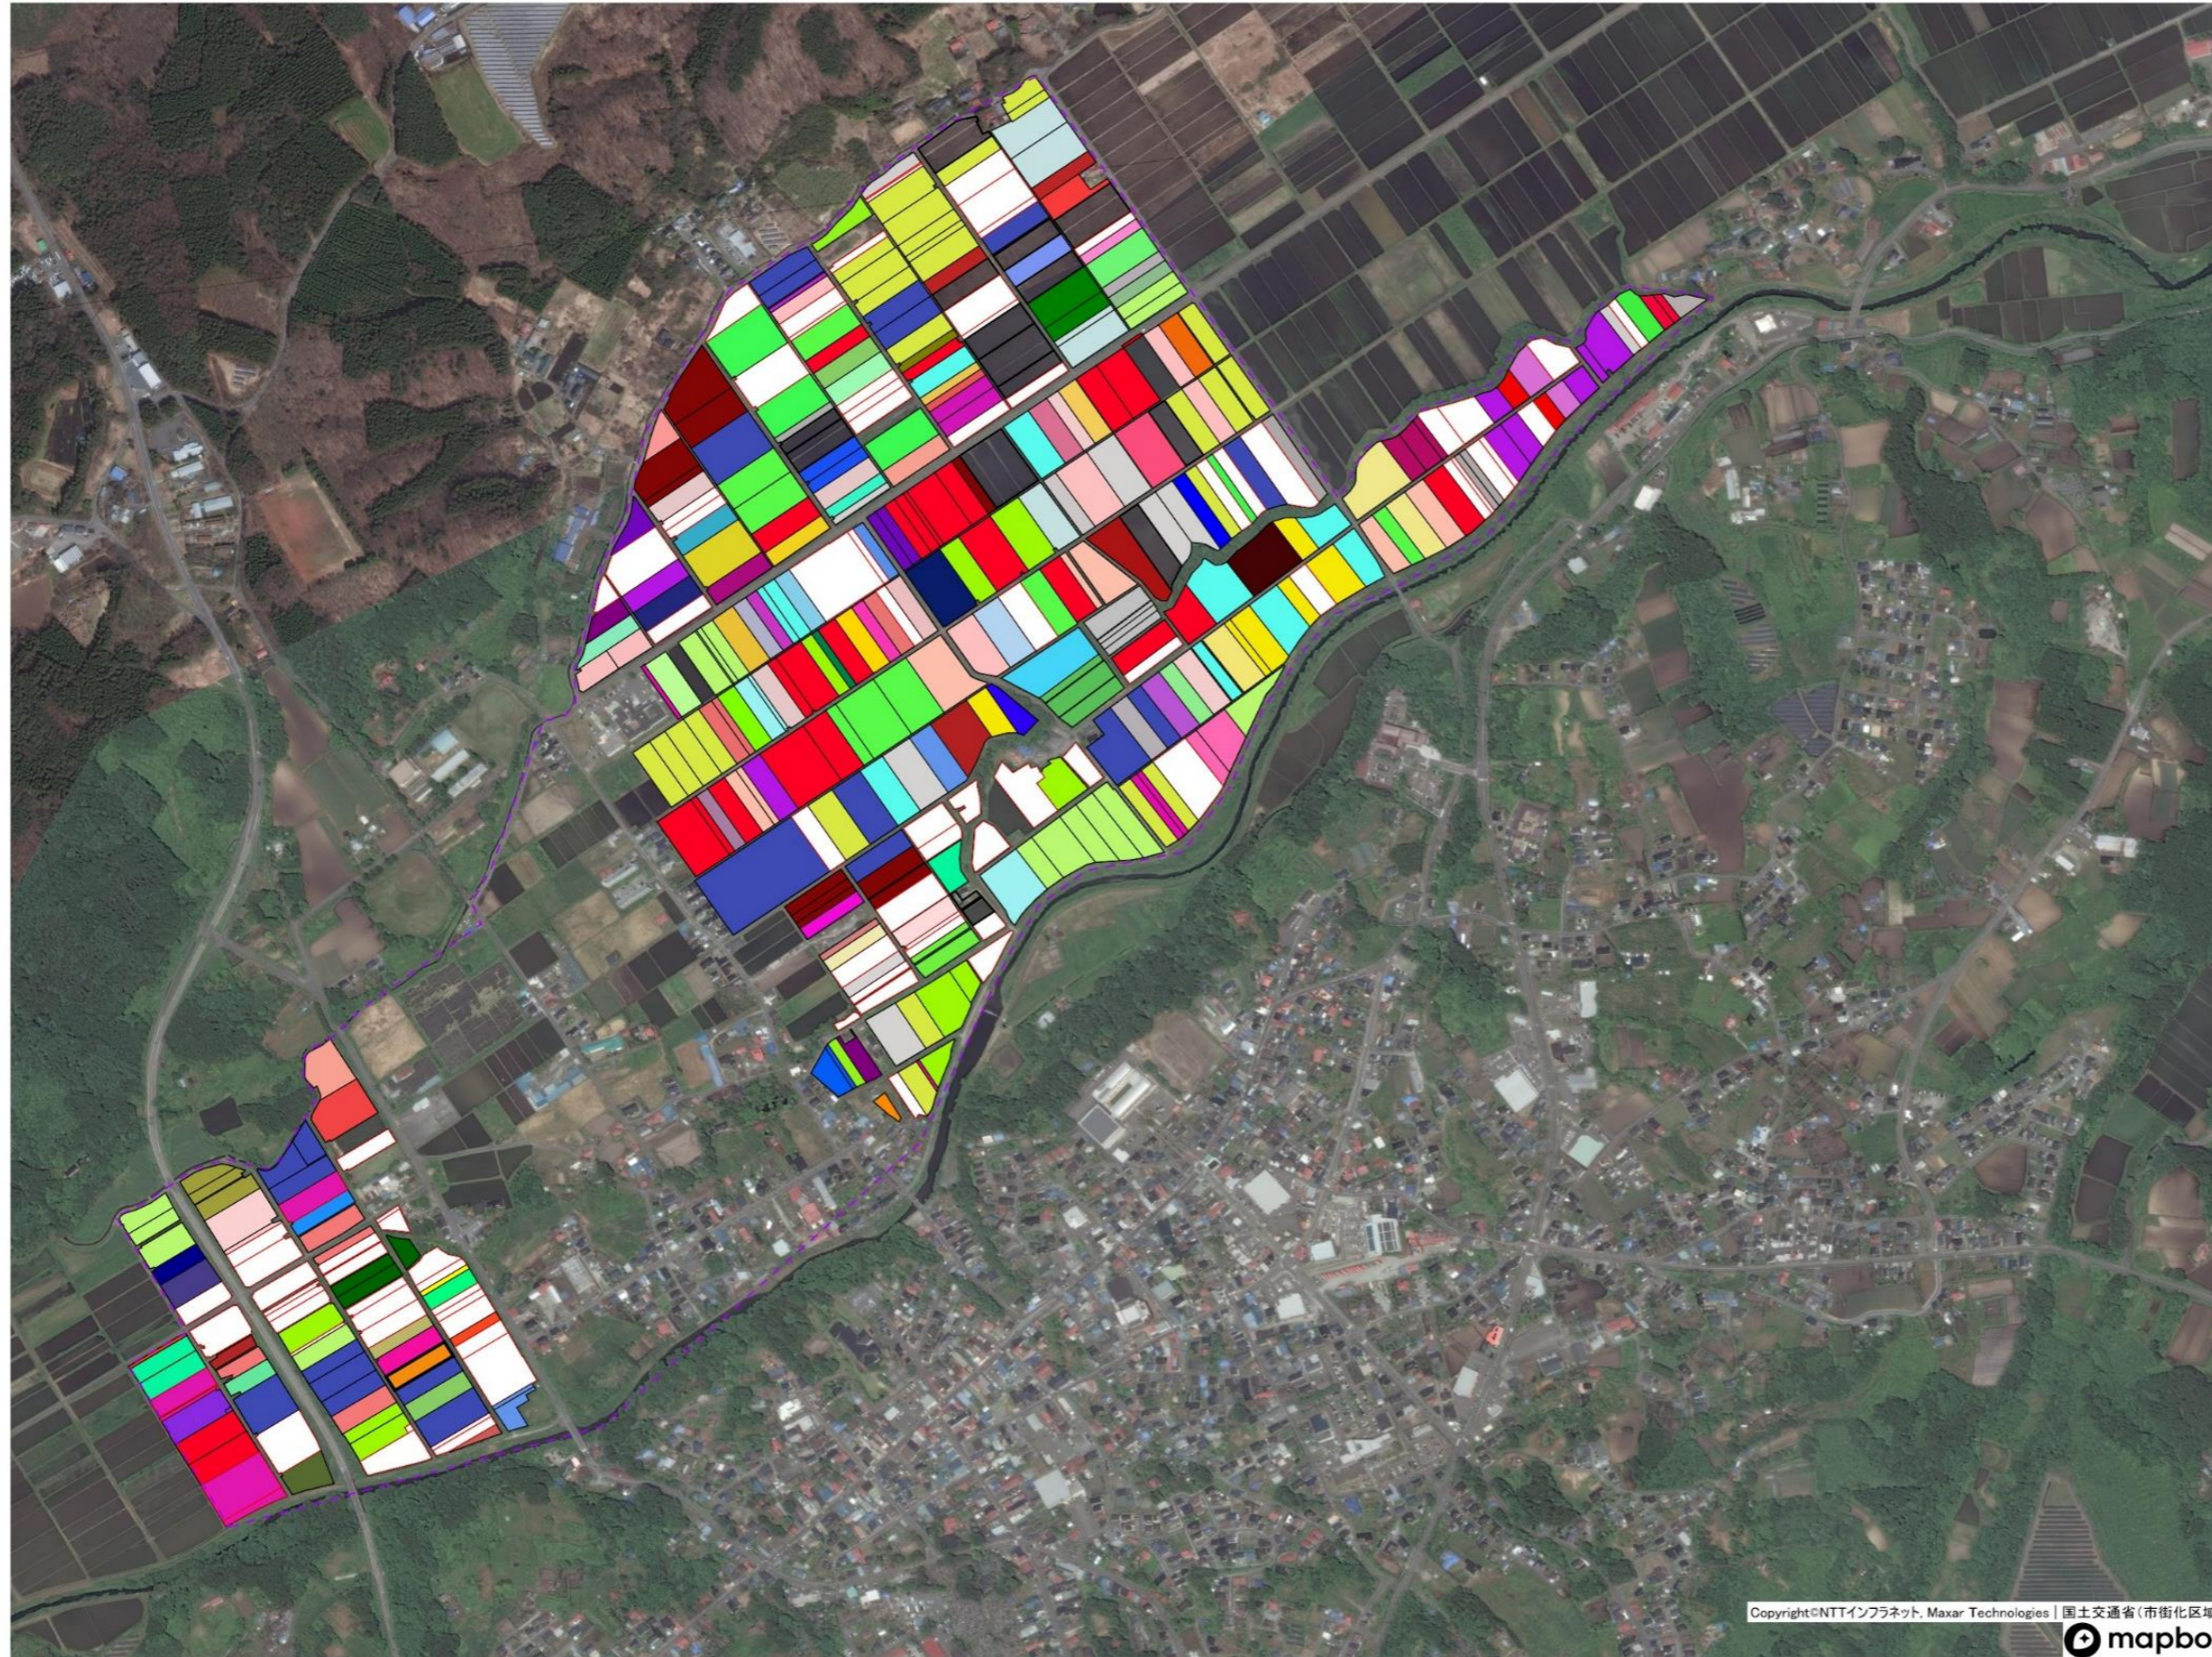

町内：川原町（南）

1	41	81	121
2	42	82	122
3	43	83	123
4	44	84	124
5	45	85	125
6	46	86	126
7	47	87	127
8	48	88	128
9	49	89	129
10	50	90	130
11	51	91	131
12	52	92	132
13	53	93	133
14	54	94	134
15	55	95	135
16	56	96	136
17	57	97	137
18	58	98	139
19	59	99	138
20	60	100	
21	61	101	
22	62	102	
23	63	103	
24	64	104	
25	65	105	
26	66	106	
27	67	107	
28	68	108	
29	69	109	
30	70	110	
31	71	111	
32	72	112	
33	73	113	
34	74	114	
35	75	115	
36	76	116	
37	77	117	
38	78	118	
39	79	119	
40	80	120	