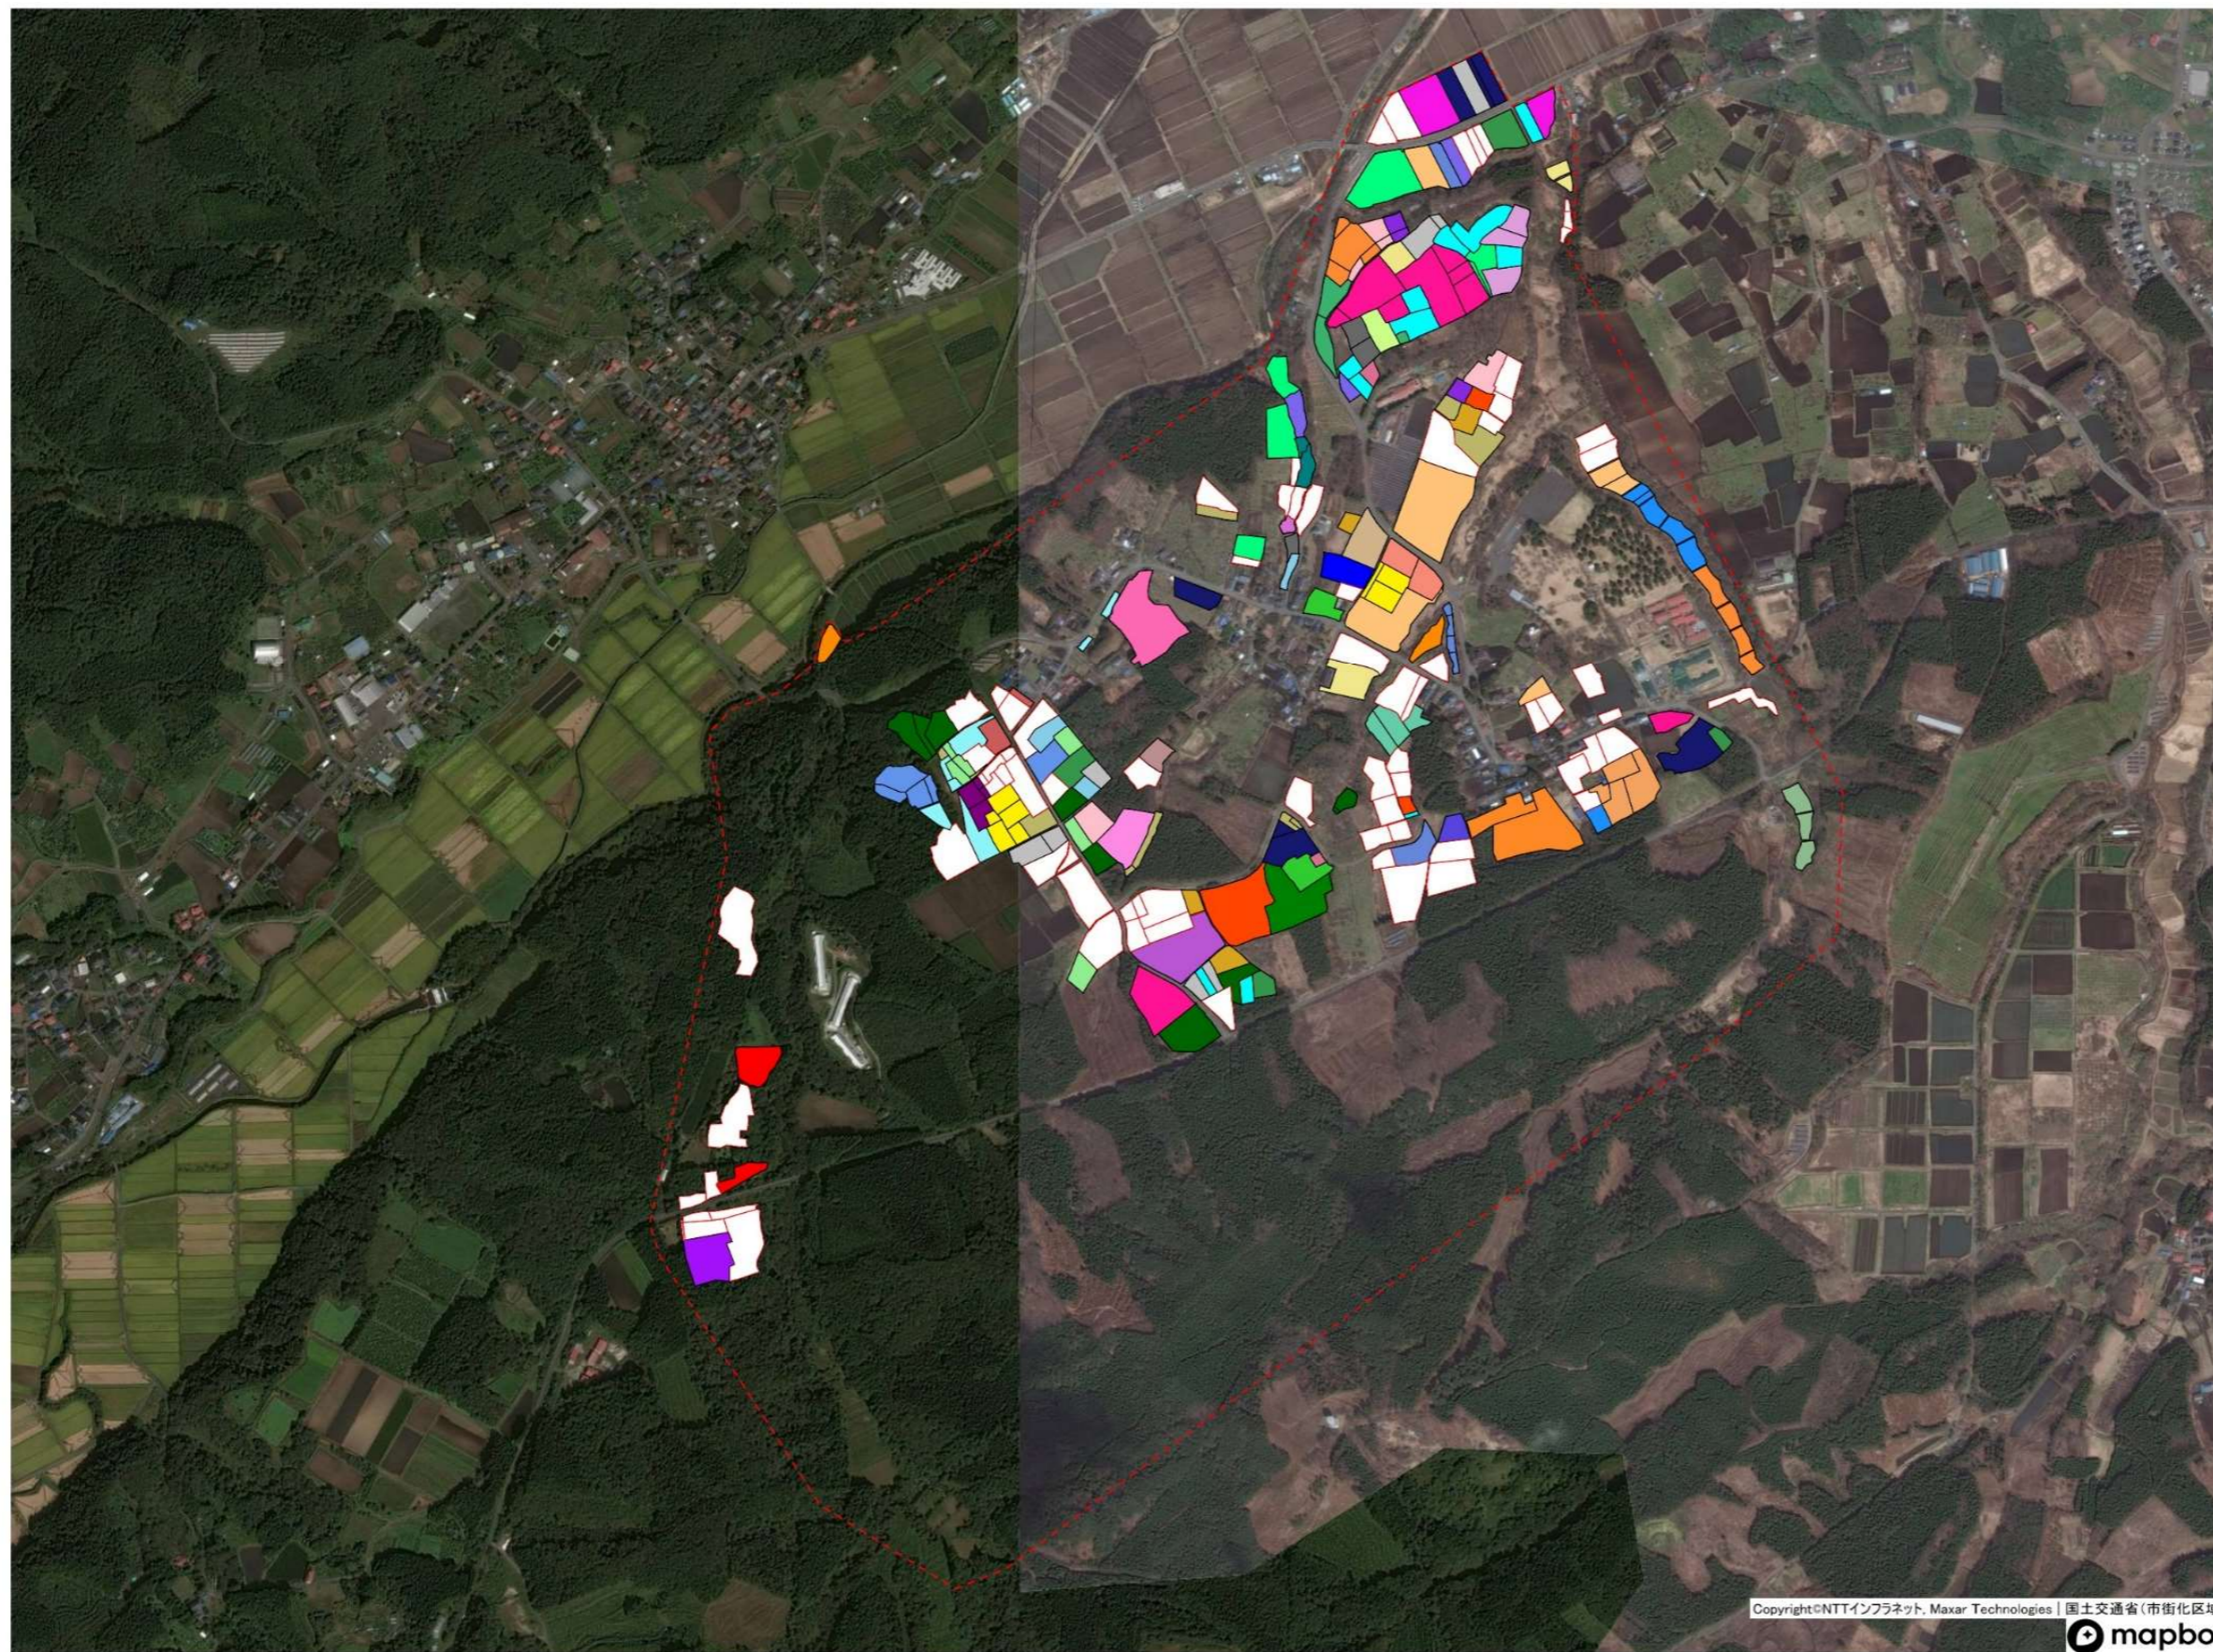

倉石中市：小渡・向松

1	31
2	32
3	33
4	34
5	35
6	36
7	37
8	38
9	39
10	40
11	41
12	42
13	43
14	44
15	45
16	46
17	47
18	48
19	49
20	50
21	51
22	
23	
24	
25	
26	
27	
28	
29	
30	