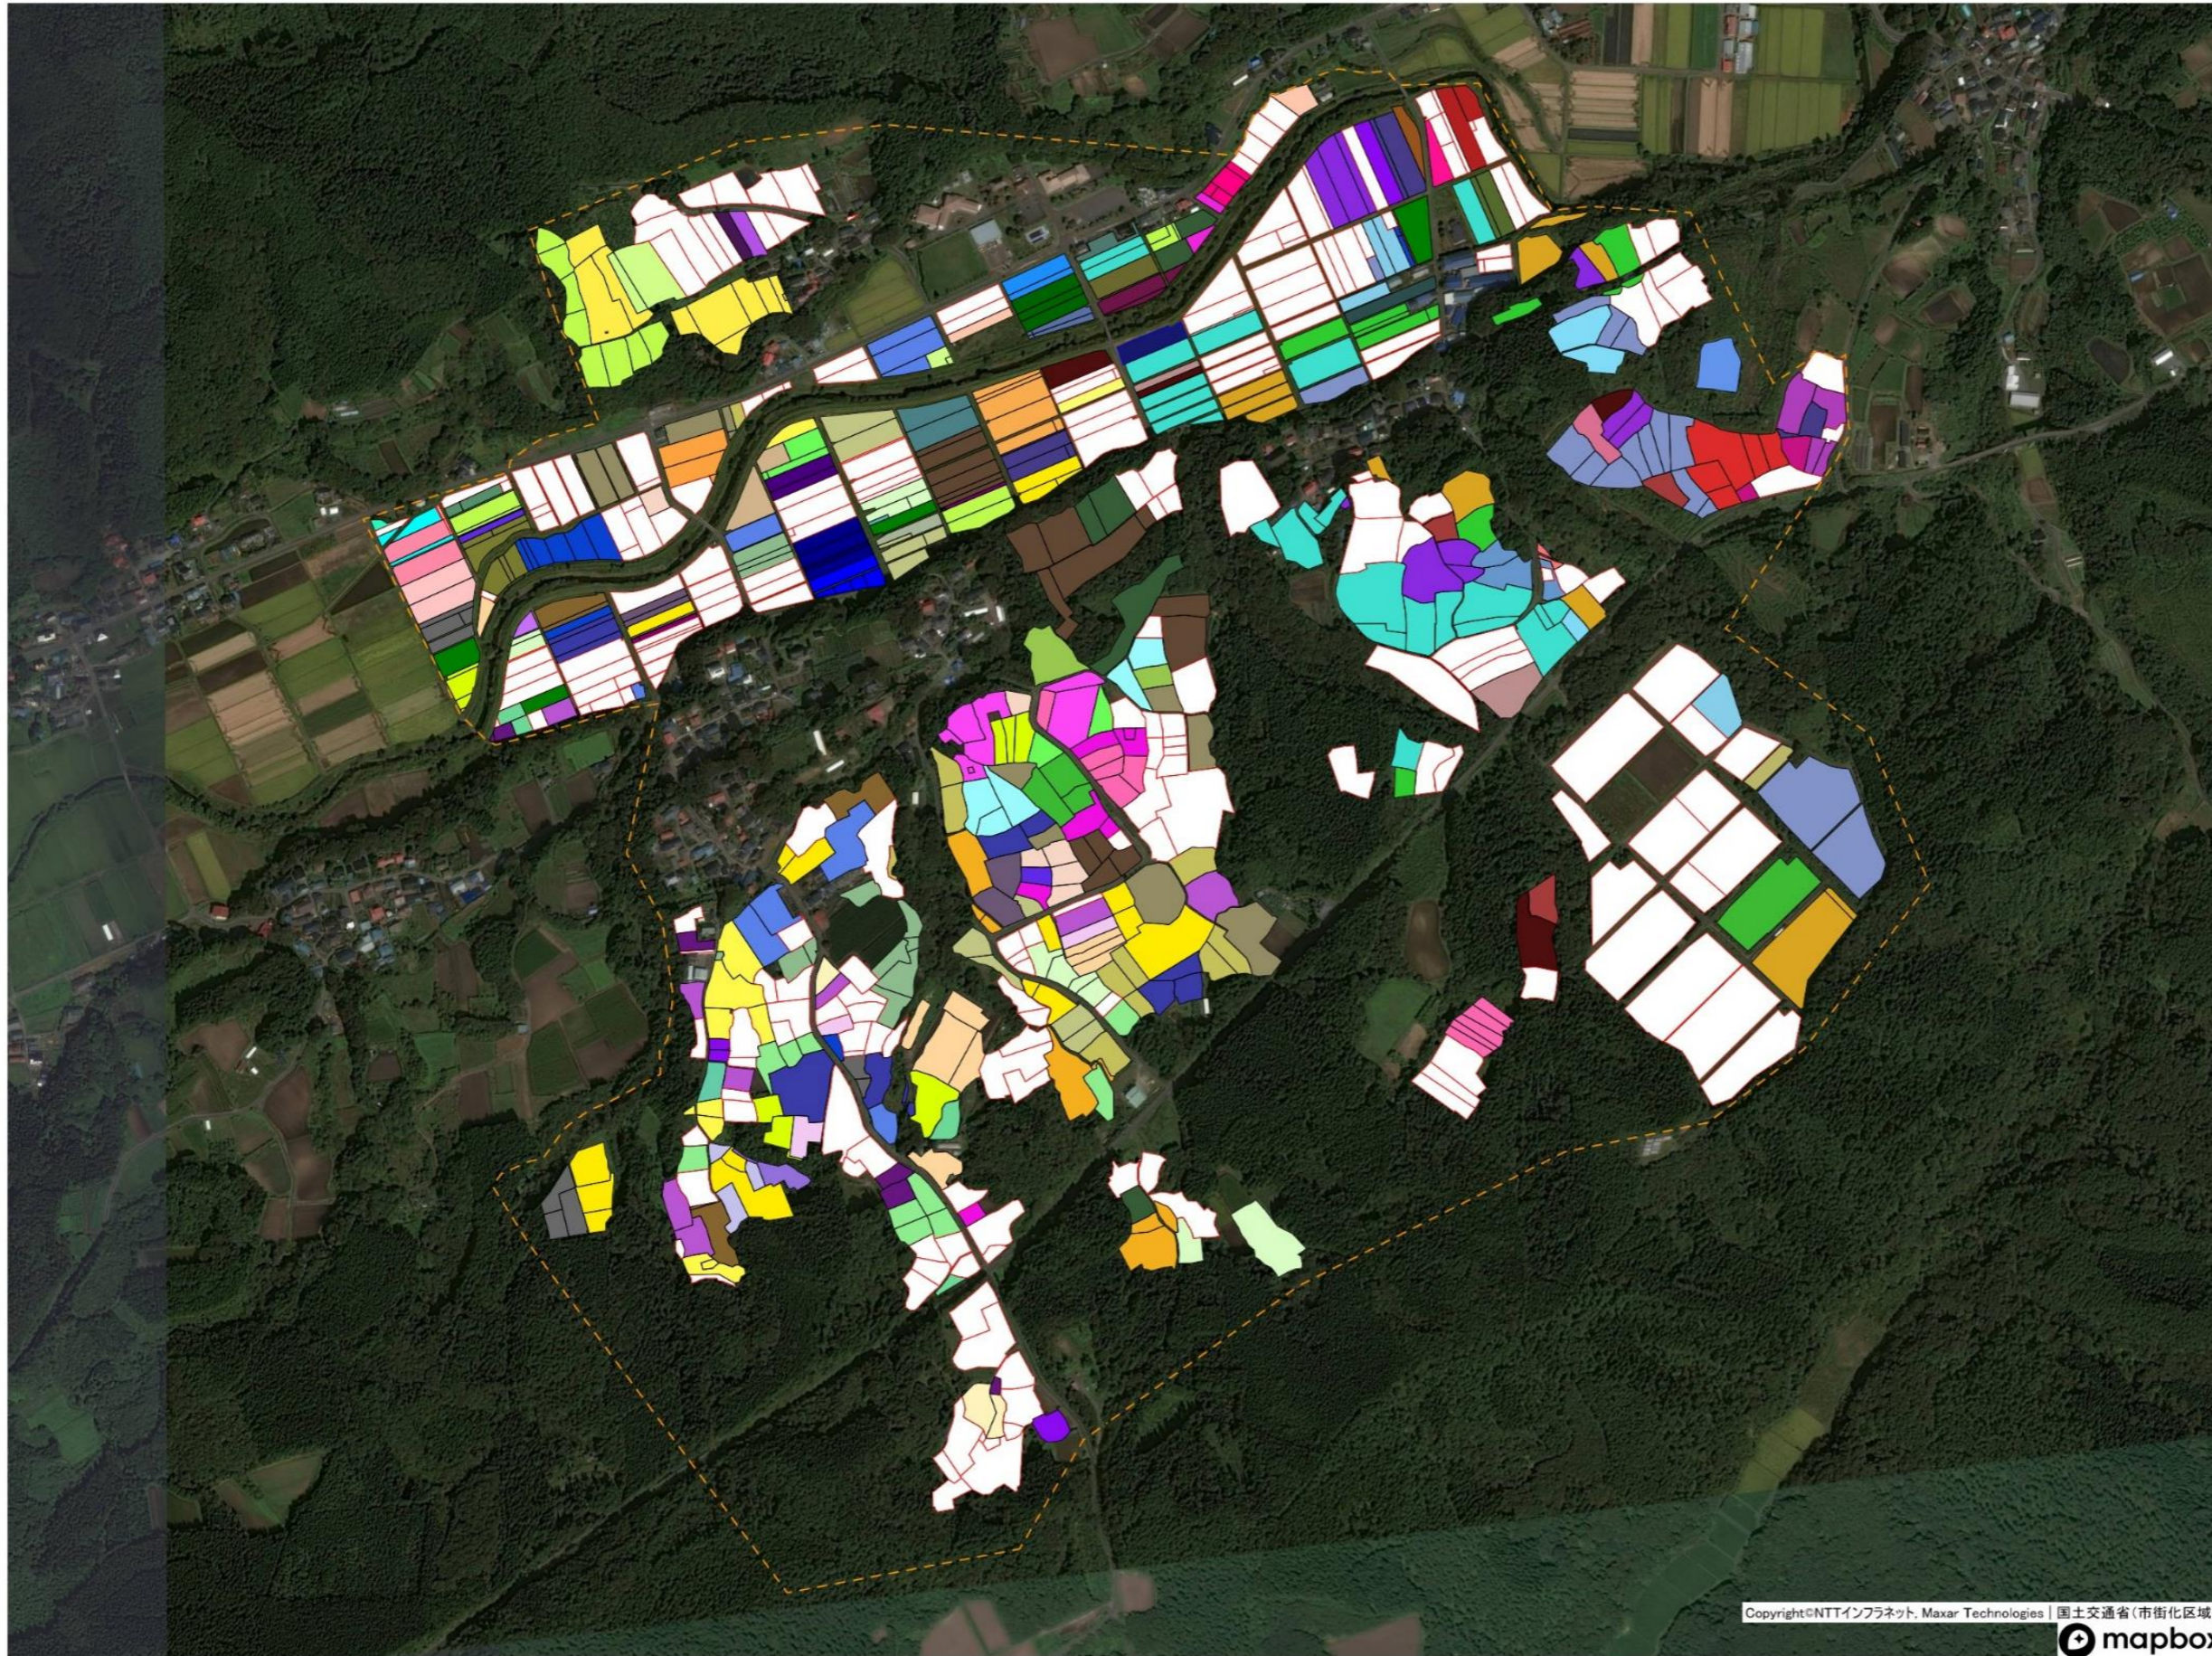

倉石又重：宮台・館町・鎗水

| | | |
|----|----|----|
| 1 | 41 | 81 |
| 2 | 42 | 82 |
| 3 | 43 | 83 |
| 4 | 44 | 84 |
| 5 | 45 | 85 |
| 6 | 46 | 86 |
| 7 | 47 | 87 |
| 8 | 48 | 88 |
| 9 | 49 | 89 |
| 10 | 50 | 90 |
| 11 | 51 | 91 |
| 12 | 52 | 92 |
| 13 | 53 | 93 |
| 14 | 54 | 94 |
| 15 | 55 | 95 |
| 16 | 56 | 96 |
| 17 | 57 | 97 |
| 18 | 58 | 98 |
| 19 | 59 | 99 |
| 20 | 60 | |
| 21 | 61 | |
| 22 | 62 | |
| 23 | 63 | |
| 24 | 64 | |
| 25 | 65 | |
| 26 | 66 | |
| 27 | 67 | |
| 28 | 68 | |
| 29 | 69 | |
| 30 | 70 | |
| 31 | 71 | |
| 32 | 72 | |
| 33 | 73 | |
| 34 | 74 | |
| 35 | 75 | |
| 36 | 76 | |
| 37 | 77 | |
| 38 | 78 | |
| 39 | 79 | |
| 40 | 80 | |