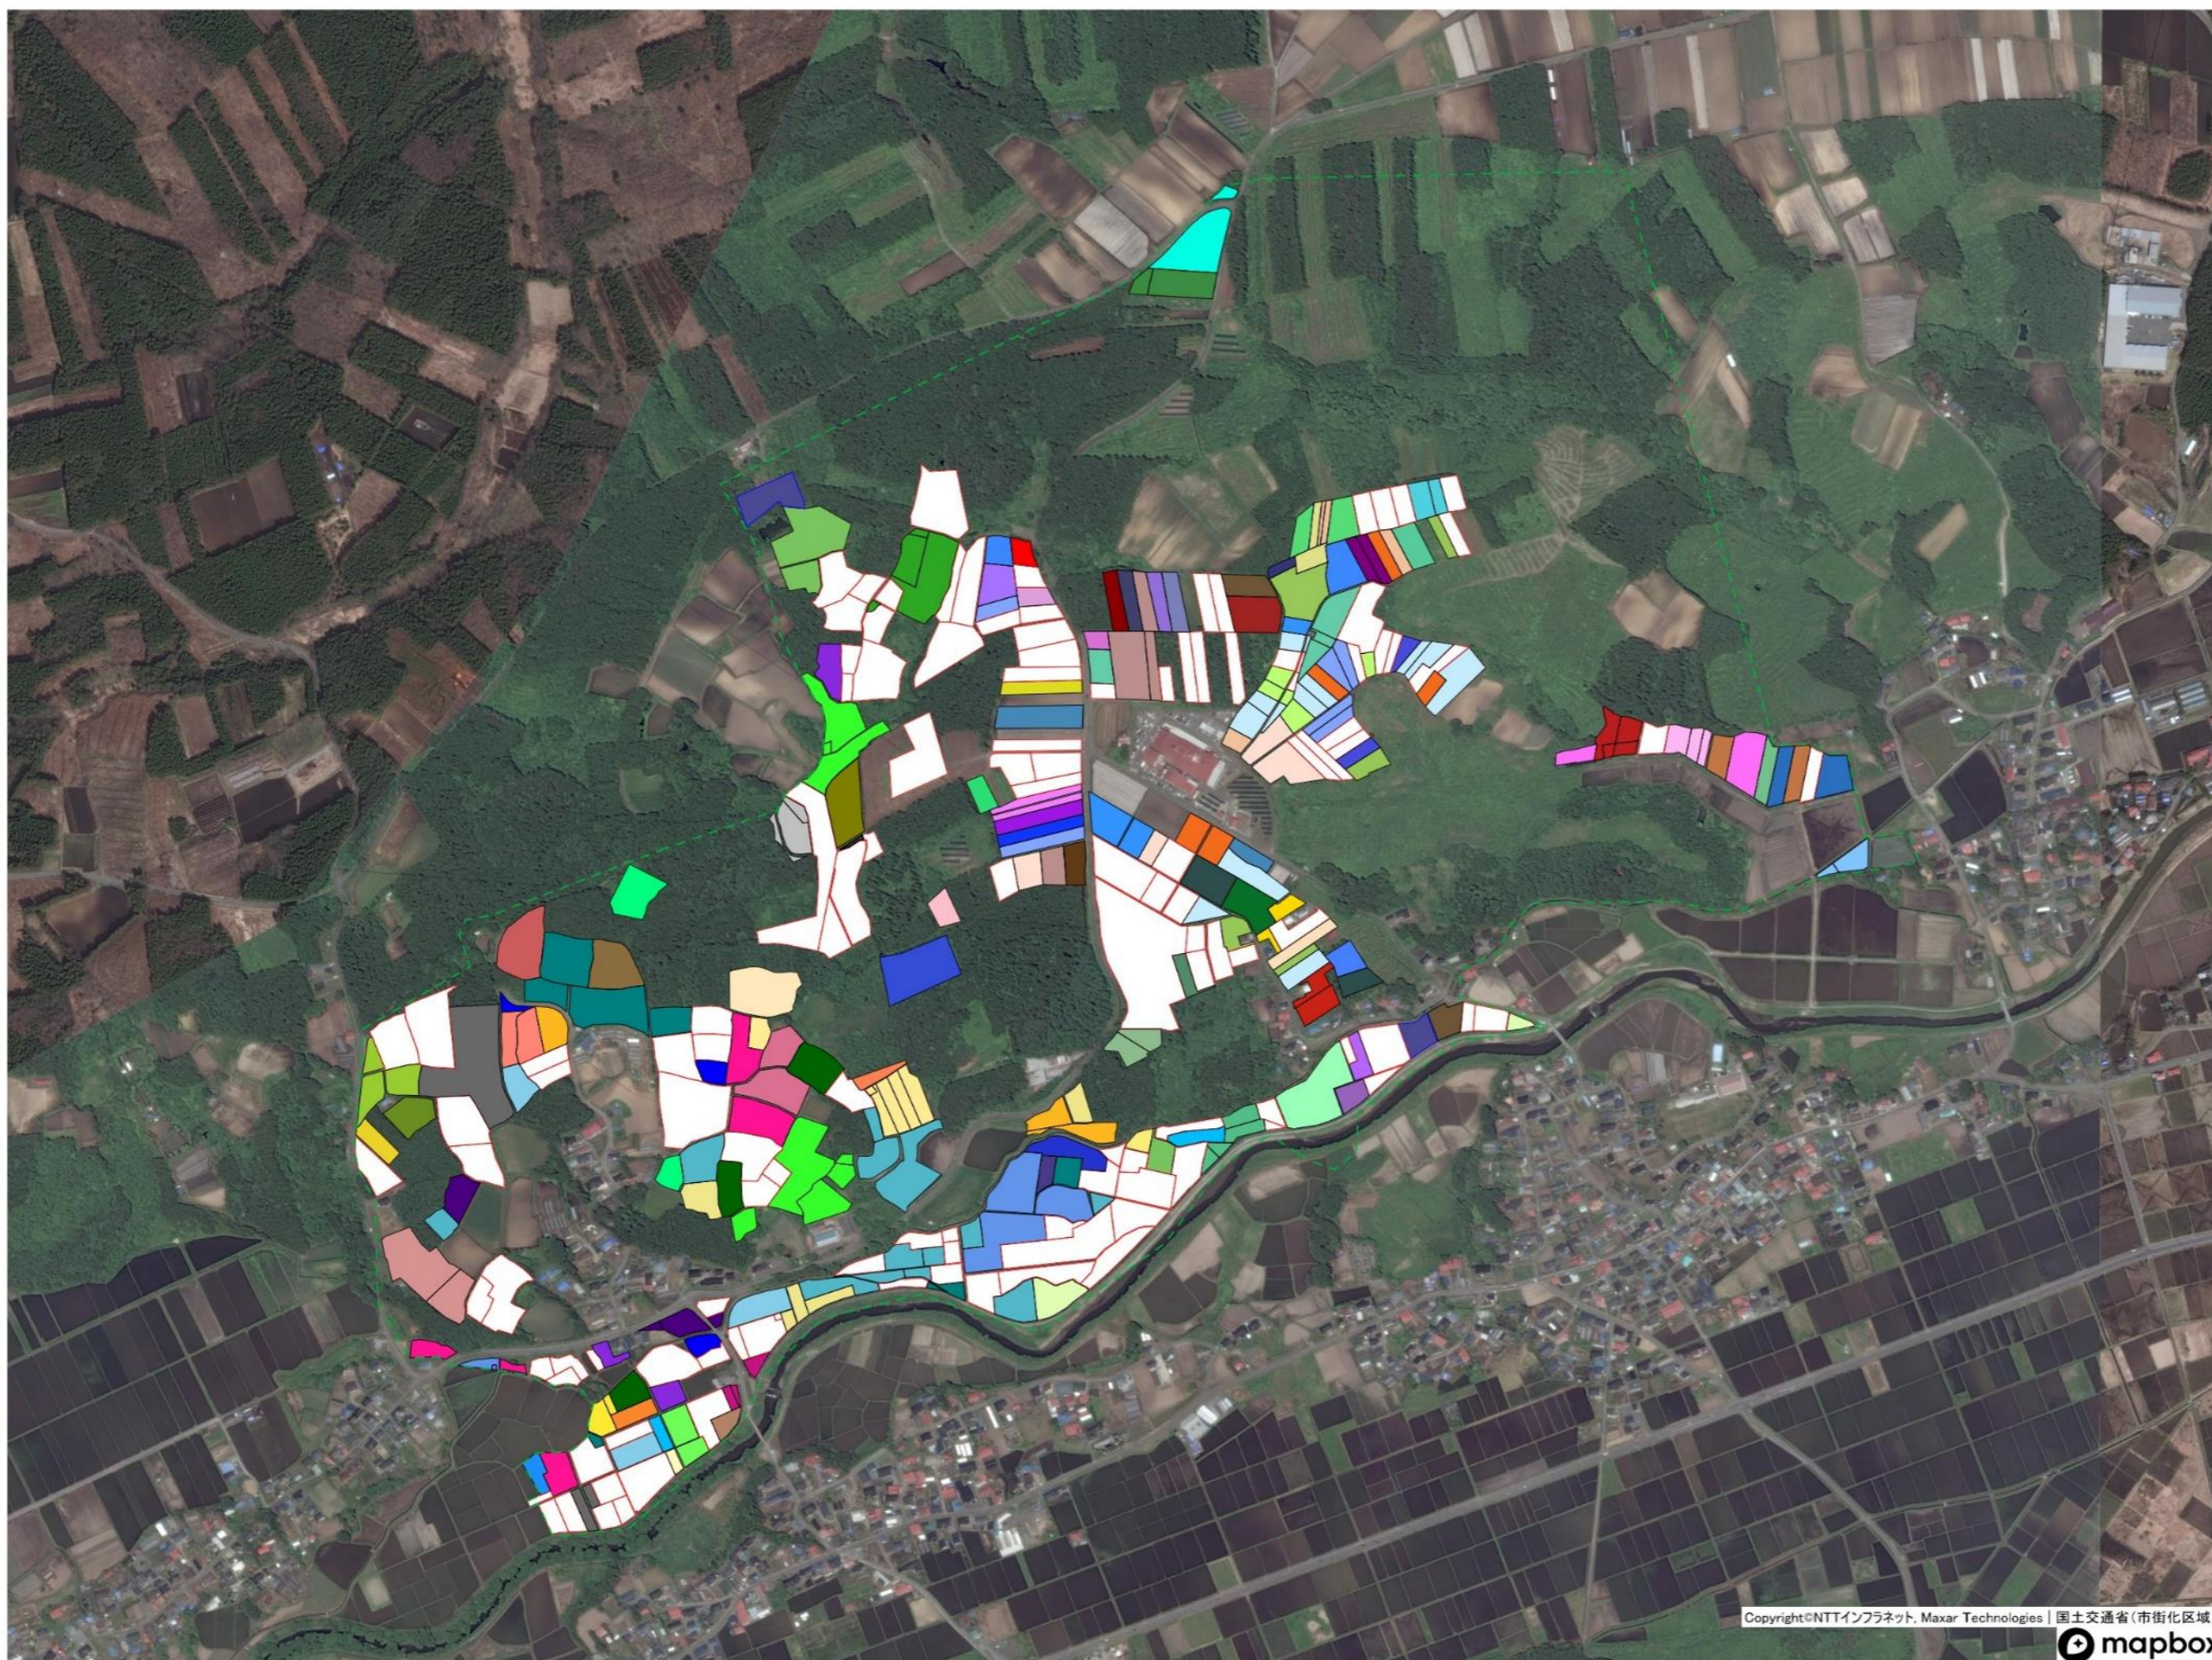

切谷内：大森

1	41	81
2	42	82
3	43	83
4	44	84
5	45	85
6	46	86
7	47	87
8	48	88
9	49	89
10	50	90
11	51	91
12	52	92
13	53	93
14	54	94
15	55	95
16	56	96
17	57	97
18	58	98
19	59	99
20	60	100
21	61	101
22	62	102
23	63	
24	64	
25	65	
26	66	
27	67	
28	68	
29	69	
30	70	
31	71	
32	72	
33	73	
34	74	
35	75	
36	76	
37	77	
38	78	
39	79	
40	80	