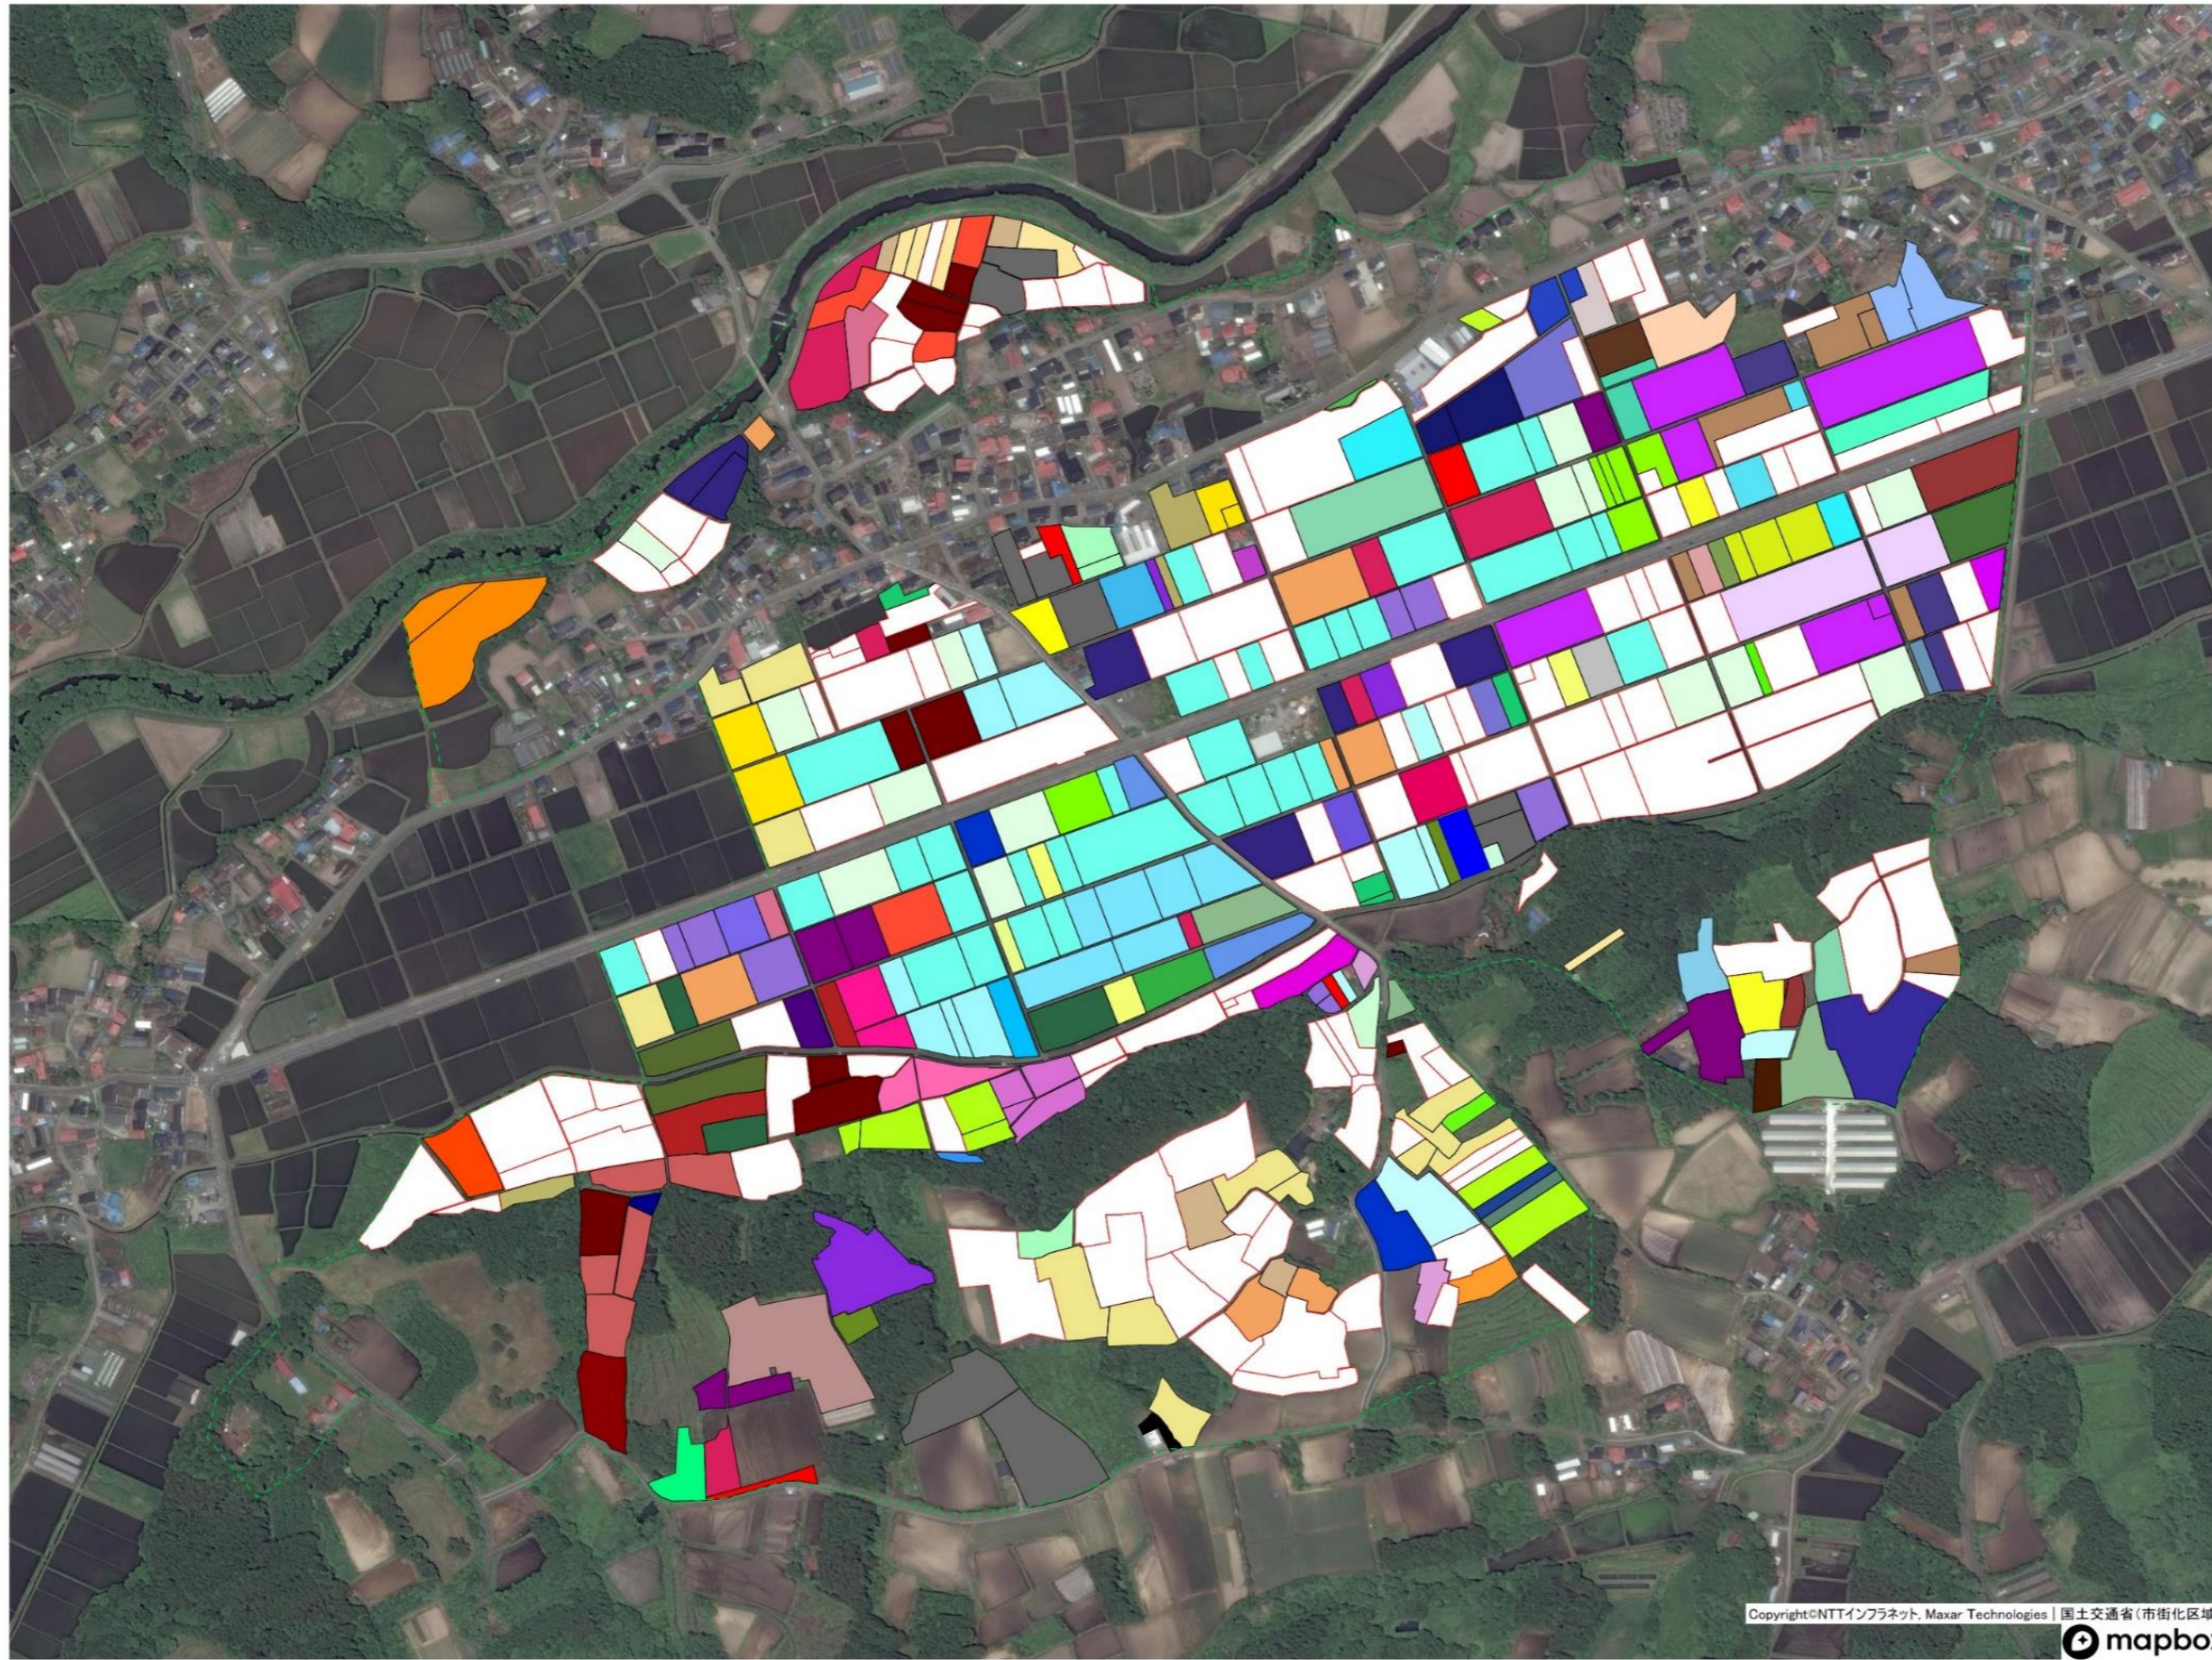

切谷内：佐野

1	41	81
2	42	82
3	43	83
4	44	84
5	45	85
6	46	86
7	47	87
8	48	88
9	49	89
10	50	90
11	51	91
12	52	92
13	53	93
14	54	94
15	55	95
16	56	96
17	57	97
18	58	98
19	59	99
20	60	100
21	61	101
22	62	102
23	63	103
24	64	
25	65	
26	66	
27	67	
28	68	
29	69	
30	70	
31	71	
32	72	
33	73	
34	74	
35	75	
36	76	
37	77	
38	78	
39	79	
40	80	