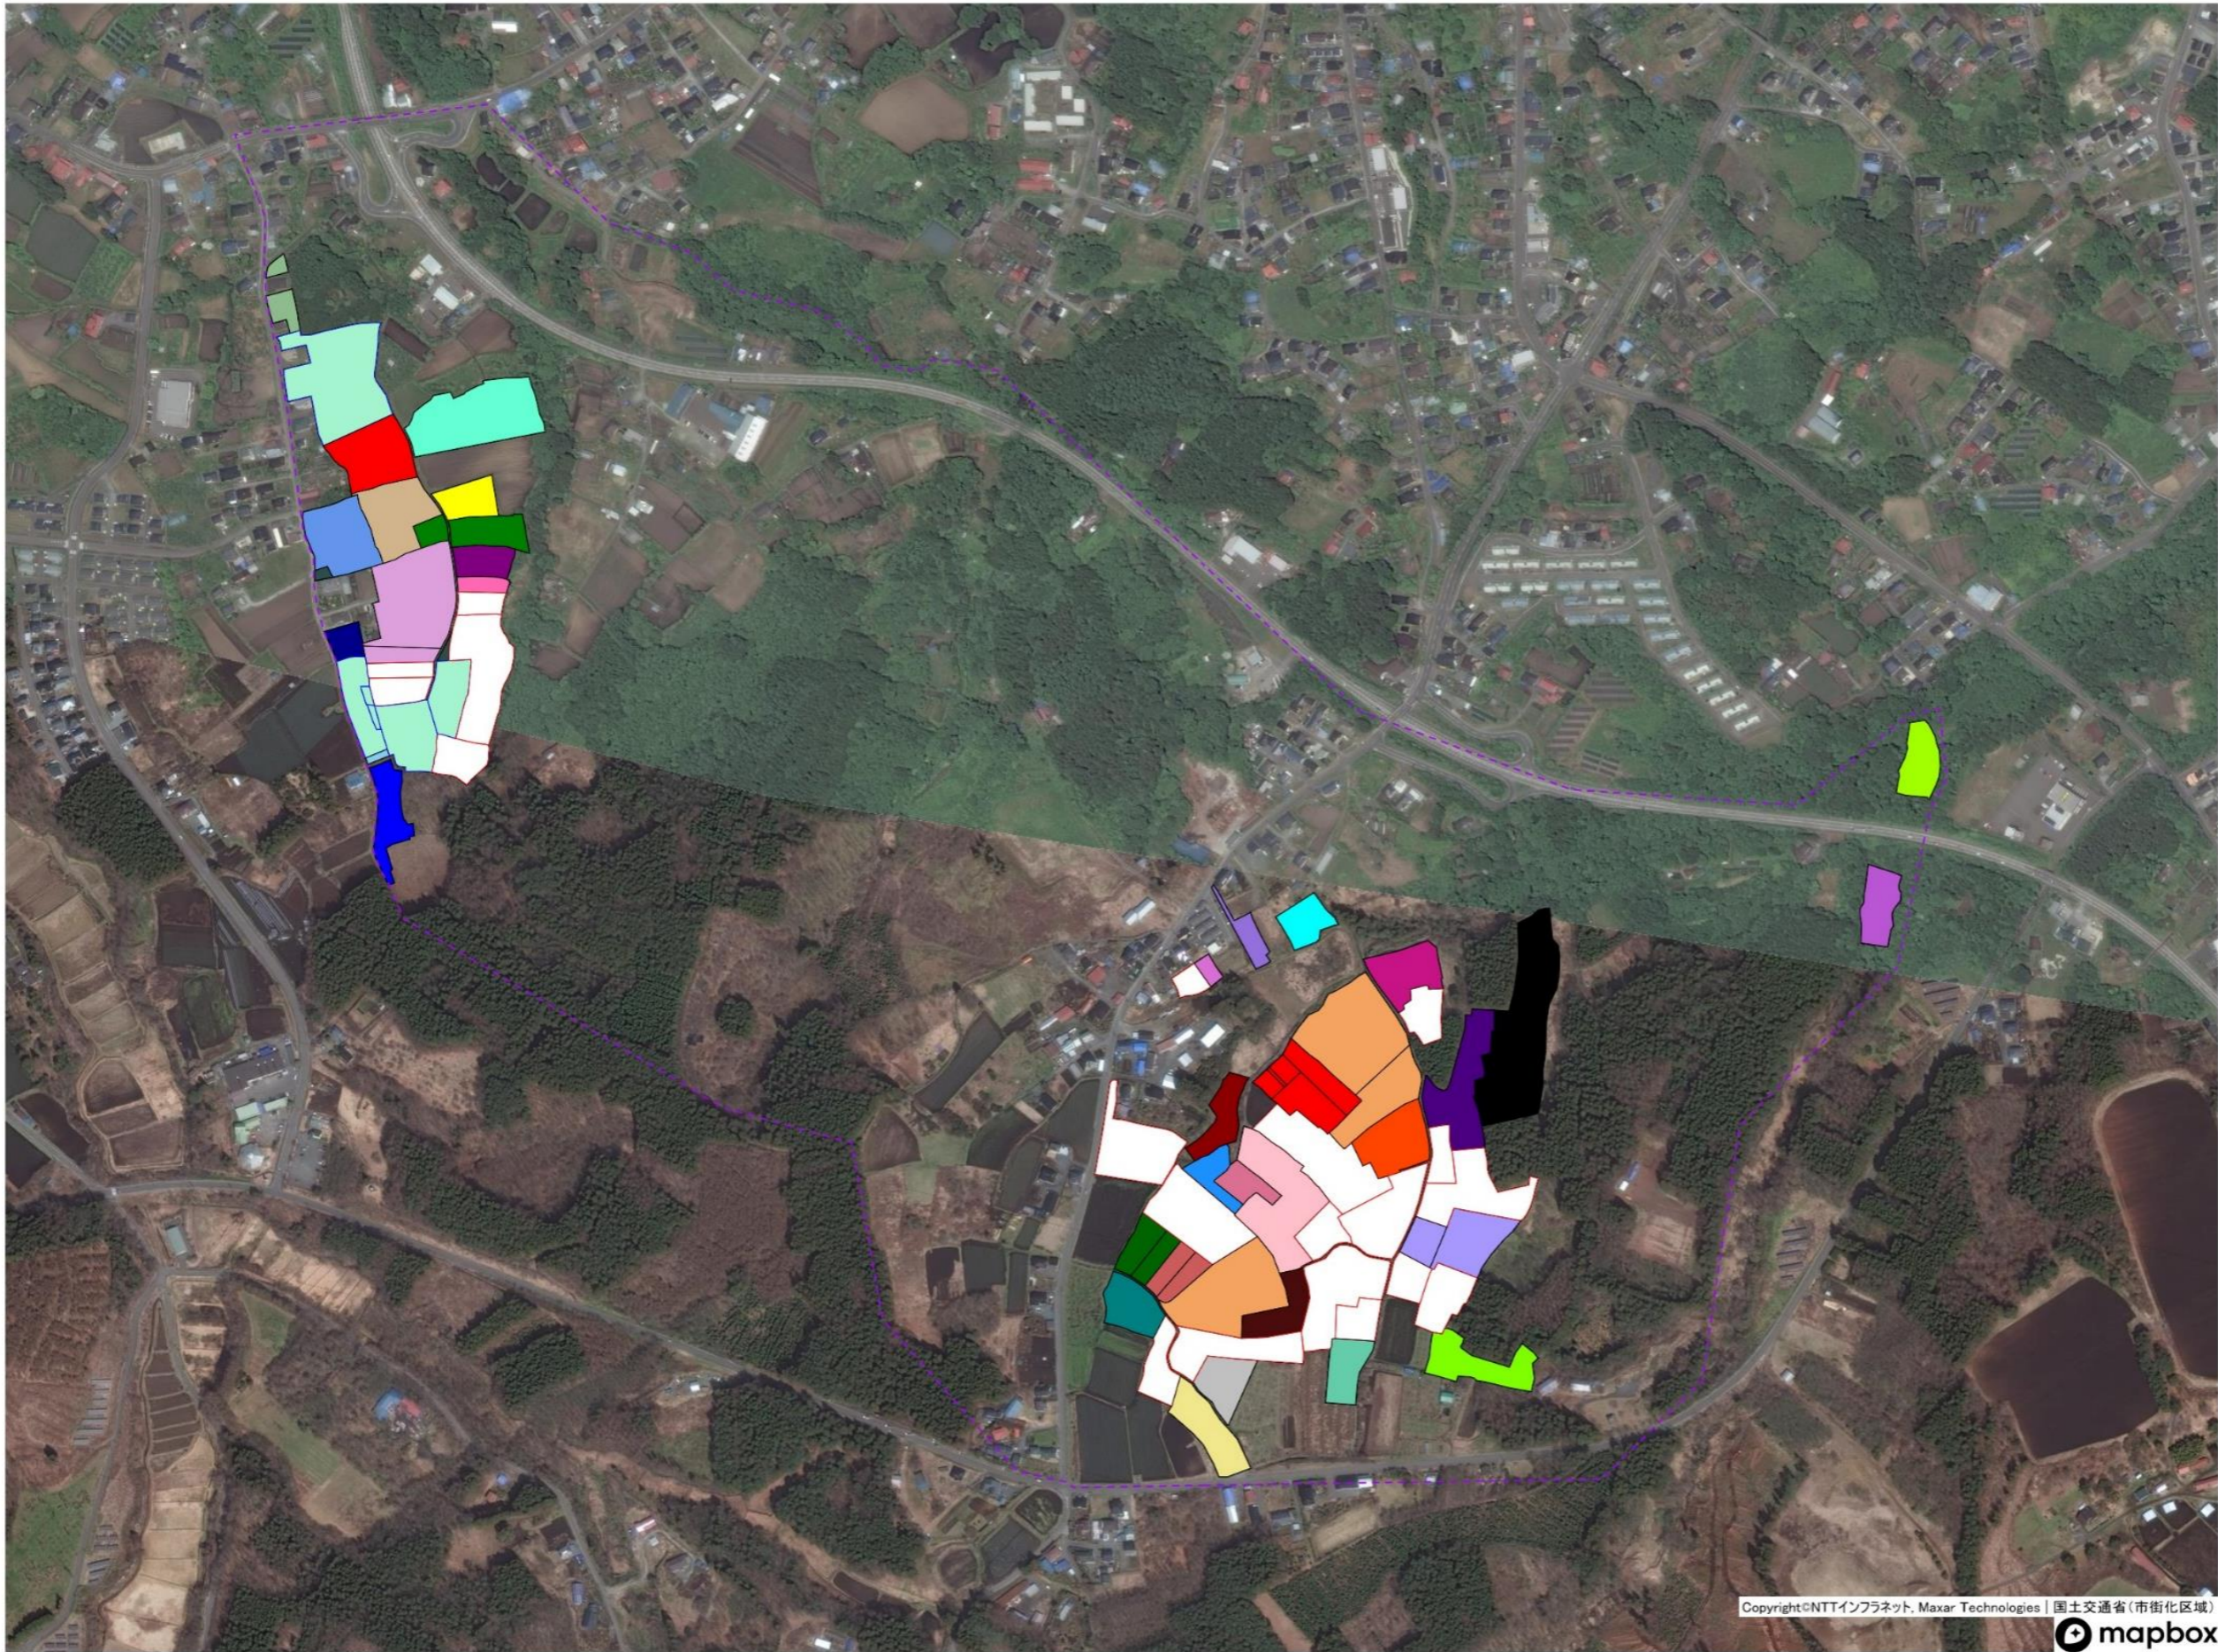

町内：ウルエ長根

- 1
- 2
- 3
- 4
- 5
- 6
- 7
- 8
- 9
- 10
- 11
- 12
- 13
- 14
- 15
- 16
- 17
- 18
- 19
- 20
- 21
- 22
- 23
- 24
- 25
- 26
- 27
- 28
- 29
- 30
- 31
- 32
- 33
- 34
- 35
- 36
- 37
- 38
- 39
- 40
- 41
- 42

Copyright©NTTインフラネット, Maxar Technologies | 国土交通省(市街化区域)