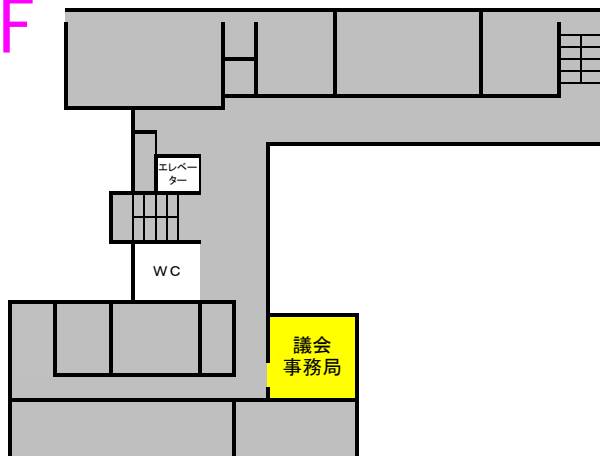

【総務課】 62-7950

- ・総務班…情報公開、行政相談、条例規則、庁舎管理
- ・人事班…職員管理、職員福利厚生
- ・行政防災班…自治会、消防・防災、防犯、交通安全

【選挙管理委員会】

- ・事務局…選挙事務、委員会庶務

【総合政策課】 62-7952 (政策調整班62-7974)

- ・企画統計班…統計、広報、ホームページ、国際交流ケーブルテレビ
- ・地方創生班…地方創生、空き家バンク、移住・定住
- ・政策調整班…広域市町村圏事業、コミュニティバス、観光・物産、商工業の振興

3F

【議会事務局】 62-7967

- ・総務班…議会庶務
- ・調査班…諸法令の調査

【監査委員事務局】

- ・監査班…監査事務

五戸町教育委員会は、町立公民館内にあります。

【教育課】 総務班 62-7964、社会教育班 62-7965

- ・総務班…教育委員会、小中学校管理、奨学資金
- ・社会教育班…生涯教育、スポーツ振興、社会教育、文化財保護