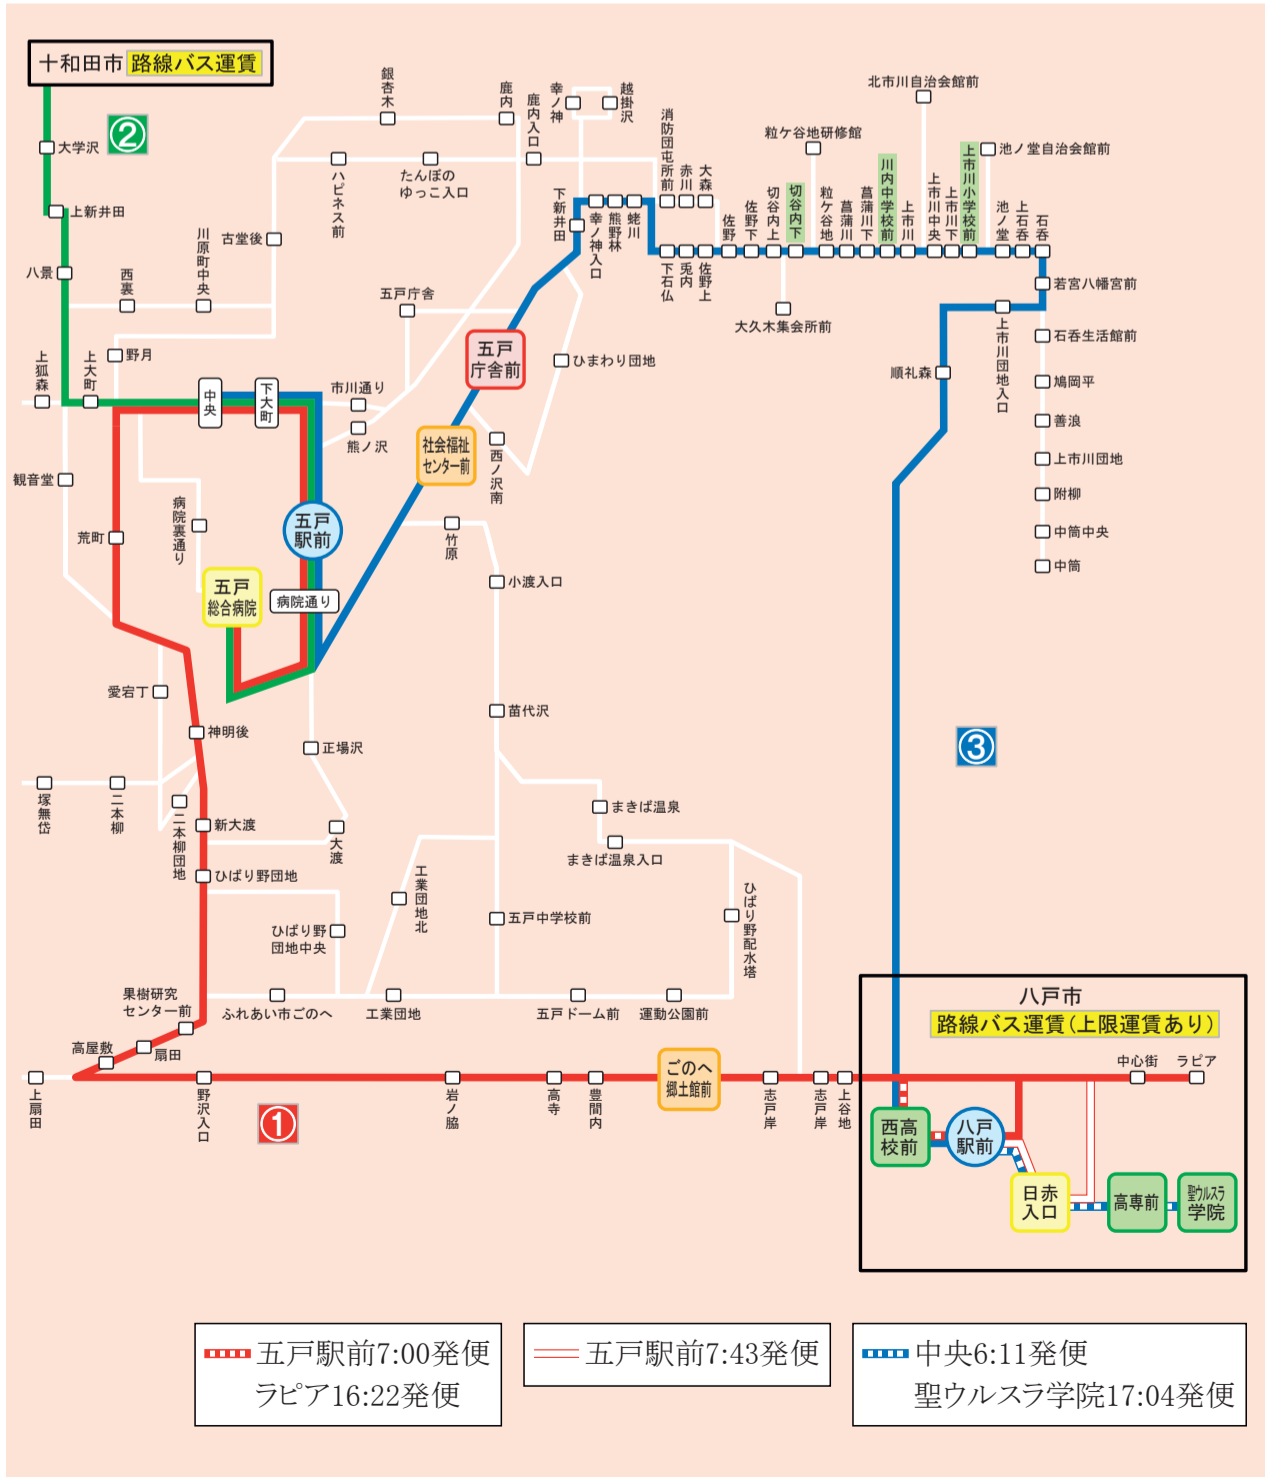

②十和田市線 五戸→十和田

五戸総合病院	—	12:10	—	—	—
病院通り	—	12:11	—	—	—
五戸駅前	6:58	12:13	15:35	17:13	18:18
下大町	6:59	12:14	15:36	17:14	18:19
中央	7:00	12:15	15:37	17:15	18:20
上大町	7:01	12:16	15:38	17:16	18:21
八景	7:03	12:18	15:40	17:18	18:23
上新井田	7:04	12:19	15:41	17:19	18:24
大学沢	7:06	12:21	15:43	17:21	18:26
伝法寺	7:12	12:27	15:49	17:27	18:32
道の駅とわだ	7:13	12:28	15:50	17:28	18:33
藤島	7:18	12:33	15:55	17:33	18:38
三高前	7:24	12:39	16:01	17:39	18:44
十和田市中央	7:27	12:42	16:04	17:42	18:47
十和田市まちなか交通	7:30	12:45	16:07	17:45	18:50
東十一番町	7:34	12:49	16:11	17:49	18:54

②十和田市線 十和田→五戸

東十一番町	7:49	13:04	16:21	17:59	19:09
十和田市まちなか交通	7:55	13:10	16:27	18:05	19:15
十和田市中央	7:58	13:13	16:30	18:08	19:18
三高前	8:02	13:17	16:34	18:12	19:22
藤島	8:08	13:23	16:40	18:18	19:28
道の駅とわだ	8:13	13:28	16:45	18:23	19:33
伝法寺	8:14	13:29	16:46	18:24	19:34
大学沢	8:20	13:35	16:52	18:30	19:40
上新井田	8:22	13:37	16:54	18:32	19:42
八景	8:23	13:38	16:55	18:33	19:43
上大町	8:25	13:40	16:57	18:35	19:45
中央	8:26	13:41	16:58	18:36	19:46
下大町	8:27	13:42	16:59	18:37	19:47
五戸駅前	8:28	13:43	17:00	18:38	19:48
病院通り	8:29	—	—	—	—
五戸総合病院	8:30	—	—	—	—

③五戸八戸駅線(上市川経由) 五戸→八戸

中央	6:11	6:35	11:33	聖ウルスラ学院	—	17:04	—
下大町	6:12	6:36	11:34	高専前	—	17:05	—
五戸駅前	6:14	6:38	11:36	田面木小学校前	—	17:06	—
病院通り	6:15	6:39	11:37	田面木	—	17:07	—
社会福祉センター前	6:16	6:40	11:38	日赤入口	—	17:08	—
五戸庁舎前	6:16	6:40	11:38	青龍寺	—	17:09	—
下新井田	6:17	6:41	11:39	駅通り	—	17:10	—
幸ノ神入口	6:17	6:41	11:39	八戸駅前(着)	—	17:13	—
熊野林	6:18	6:42	11:40	八戸駅前(発)	13:35	17:15	19:45
蛭川	6:19	6:43	11:41	西公園前	13:36	17:16	19:46
下石仏	6:20	6:44	11:42	矢沢	13:39	17:19	19:49
兔内	6:21	6:45	11:43	フラット通	13:40	17:20	19:50
佐野上	6:22	6:46	11:44	西高校前	13:41	17:21	19:51
佐野	6:23	6:47	11:45	三条目	13:42	17:22	19:52
佐野下	6:24	6:48	11:46	順礼森	13:52	17:32	20:02
切谷内上	6:25	6:49	11:47	上市川団地入口	13:54	17:34	20:04
切谷内下	6:26	6:49	11:47	若宮八幡宮前	13:56	17:36	20:06
粒ヶ谷地	6:27	6:50	11:48	石吞	13:57	17:37	20:07
菖蒲川	6:28	6:51	11:49	上石吞	13:58	17:38	20:08
菖蒲川下	6:29	6:52	11:50	池ノ堂	13:59	17:39	20:09
川内中学校前	6:30	6:53	11:51	上市川小学校前	14:00	17:40	20:10
上市川	6:31	6:54	11:52	上市川下	14:02	17:42	20:12
上市川中央	6:33	6:56	11:54	上市川中央	14:03	17:43	20:13
上市川下	6:34	6:57	11:55	上市川	14:04	17:44	20:14
上市川小学校前	6:36	6:59	11:57	川内中学校前	14:05	17:45	20:15
池ノ堂	6:37	7:00	11:58	菖蒲川下	14:06	17:46	20:16
上石吞	6:38	7:01	11:59	菖蒲川	14:07	17:47	20:17
石吞	6:39	7:02	12:00	粒ヶ谷地	14:08