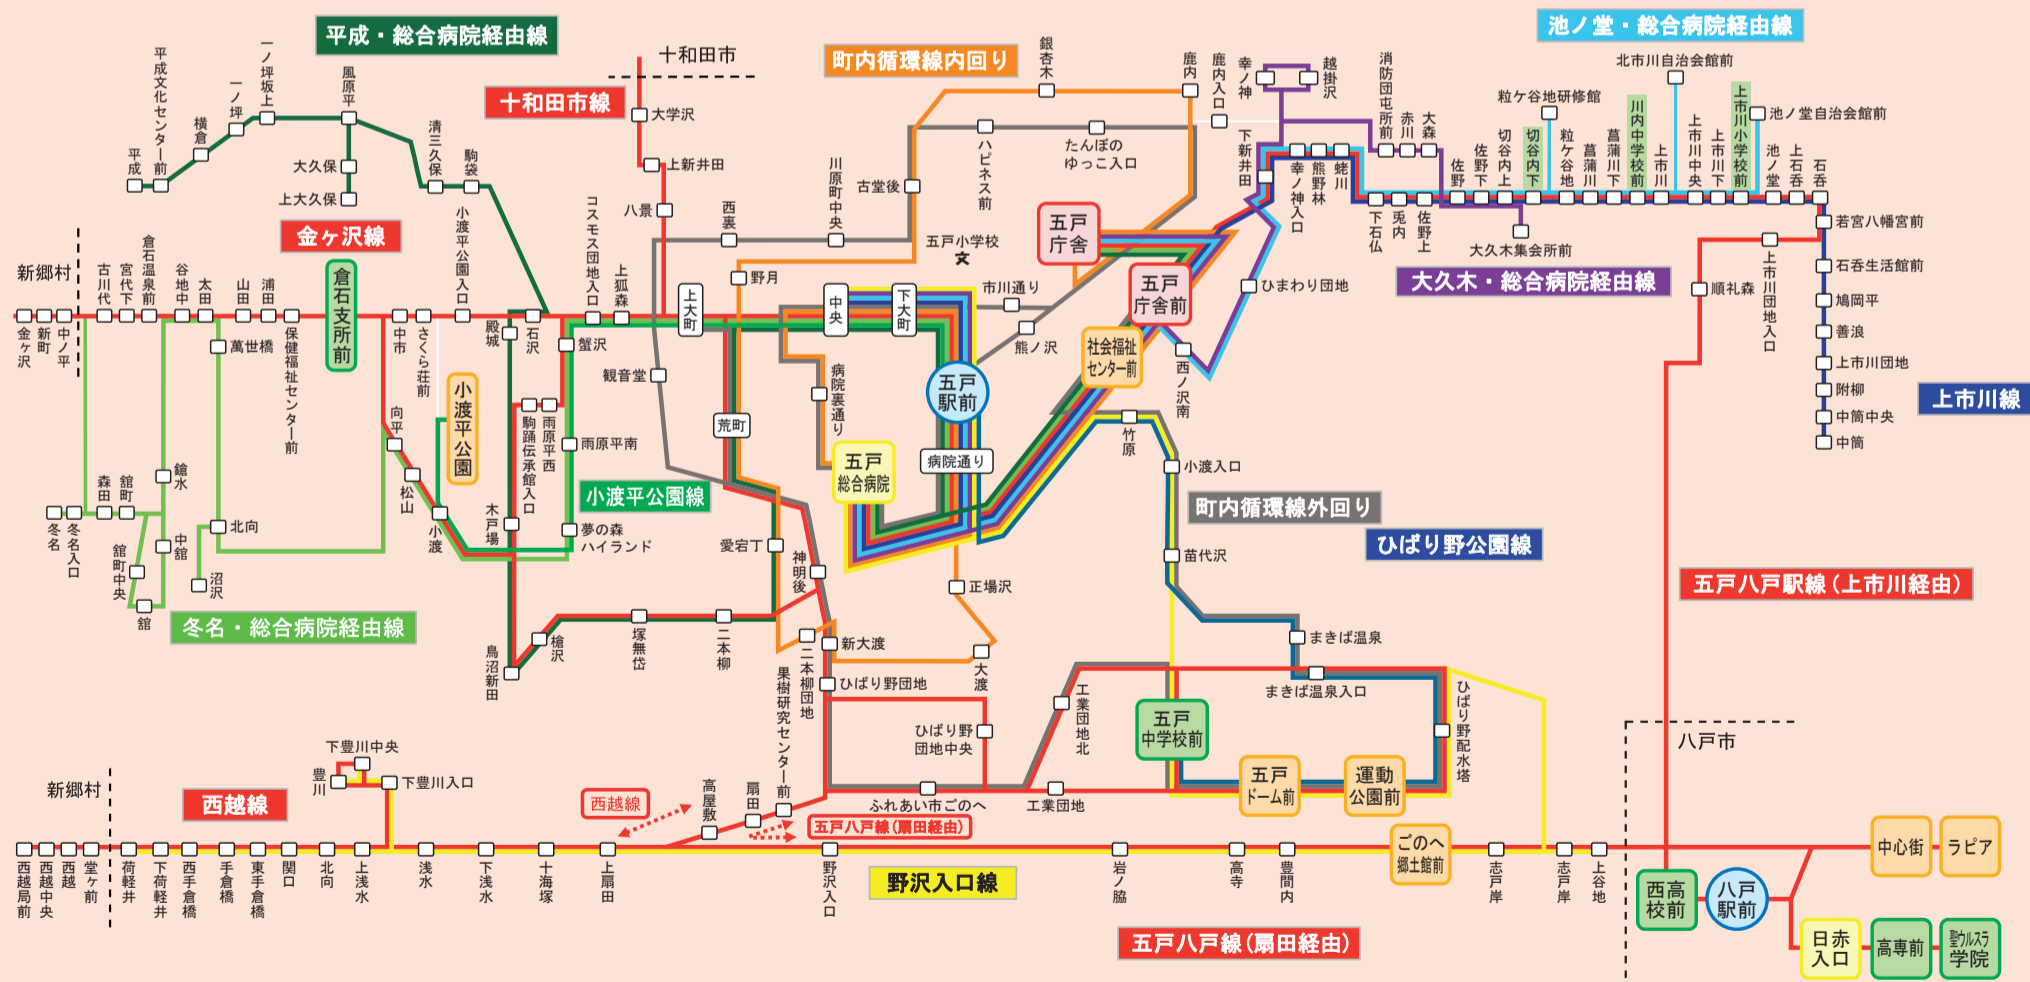

# ハチカを使ってバスをもっと便利に、お得に利用しよう

ハチカで路線バスを利用するとポイントも貯まりお得です♪

※路線バス  
南部バス、八戸市営バス  
※ポイント  
支払運賃の3%または12%がポイントとしてハチカに貯まります

タッチで乗って

タッチで降りる

事前にチャージ(入金)したハチカで運賃支払

ハチカの申し込み、お問い合わせ先  
南部バス五戸営業所  
TEL.0178-62-3211

## コミュニティバスのご利用方法

- 運賃は町内1乗車につき、高校生以上は100円、中学生以下は無料です。  
障害者の方及び介護者の方はバス運転手に障害者手帳を提示すると、障害者割引が適用されて運賃が半額になります。なお、障害者手帳を提示して申し込んだハチカを使用すると、自動的に障害者割引が適用されます。
- 点線枠内で乗降車した場合は、路線バス運賃になります。五戸八戸間、五戸新郷間には上限運賃が設定されています。
- グレー枠内は「学校対応便」で、休校や学校行事等により運休や運行時刻が変更する場合があります。学校対応便の情報は町ホームページに掲載しています。学校対応便に関しては、教育課(0178-62-7964)にお問い合わせください。
- 週末の公園利用のため、「ひばり野公園線」及び「小渡平公園線」を土日祝日に運行しています。
- 町コミュニティバスは、お盆(8/13~8/16)、年末(12/30)は日祝日便で運行します。年末年始(12/31~1/3)は全便運休します。
- 五戸八戸線(扇田経由)、五戸八戸駅線(上市川経由)、十和田市線の年末年始の運行に関しては、南部バス(0178-62-3211)にお問い合わせください。
- 学校対応便を除くバスの現在地や到着予定時刻は「バスロケシステム」で確認することができます。

学校対応便QRコード

バスロケシステムQRコード

## コミュニティバス路線図(各路線の詳細は各ページに掲載)

- |           |                  |                |             |
|-----------|------------------|----------------|-------------|
| 1ページ【平日】  | ●五戸八戸線(扇田経由)     | ●五戸八戸駅線(上市川経由) | ●十和田市線      |
| 2ページ【平日】  | ●上市川線            | ●池ノ堂総合病院経由線    | ●大久木総合病院経由線 |
|           | ●五中線(幸ノ神、川原町、竹原) | ●五中線(下石仏、ひばり野) |             |
| 3ページ【平日】  | ●野沢入口線           | ●西越線           | ●町内循環線内回り   |
|           |                  |                | ●町内循環線外回り   |
| 4ページ【平日】  | ●金ヶ沢線            | ●冬名総合病院経由線     | ●平成総合病院経由線  |
|           |                  |                | ●倉石北部線      |
|           |                  |                | ●又重南部線      |
| 5ページ【土日祝】 | ●五戸八戸線(扇田経由)     | ●五戸八戸駅線(上市川経由) | ●十和田市線      |
|           |                  |                | ●ひばり野公園線    |
|           |                  |                | ●小渡平公園線     |
| 6ページ【土日祝】 | ●西越線             | ●金ヶ沢線          | ●上市川線       |