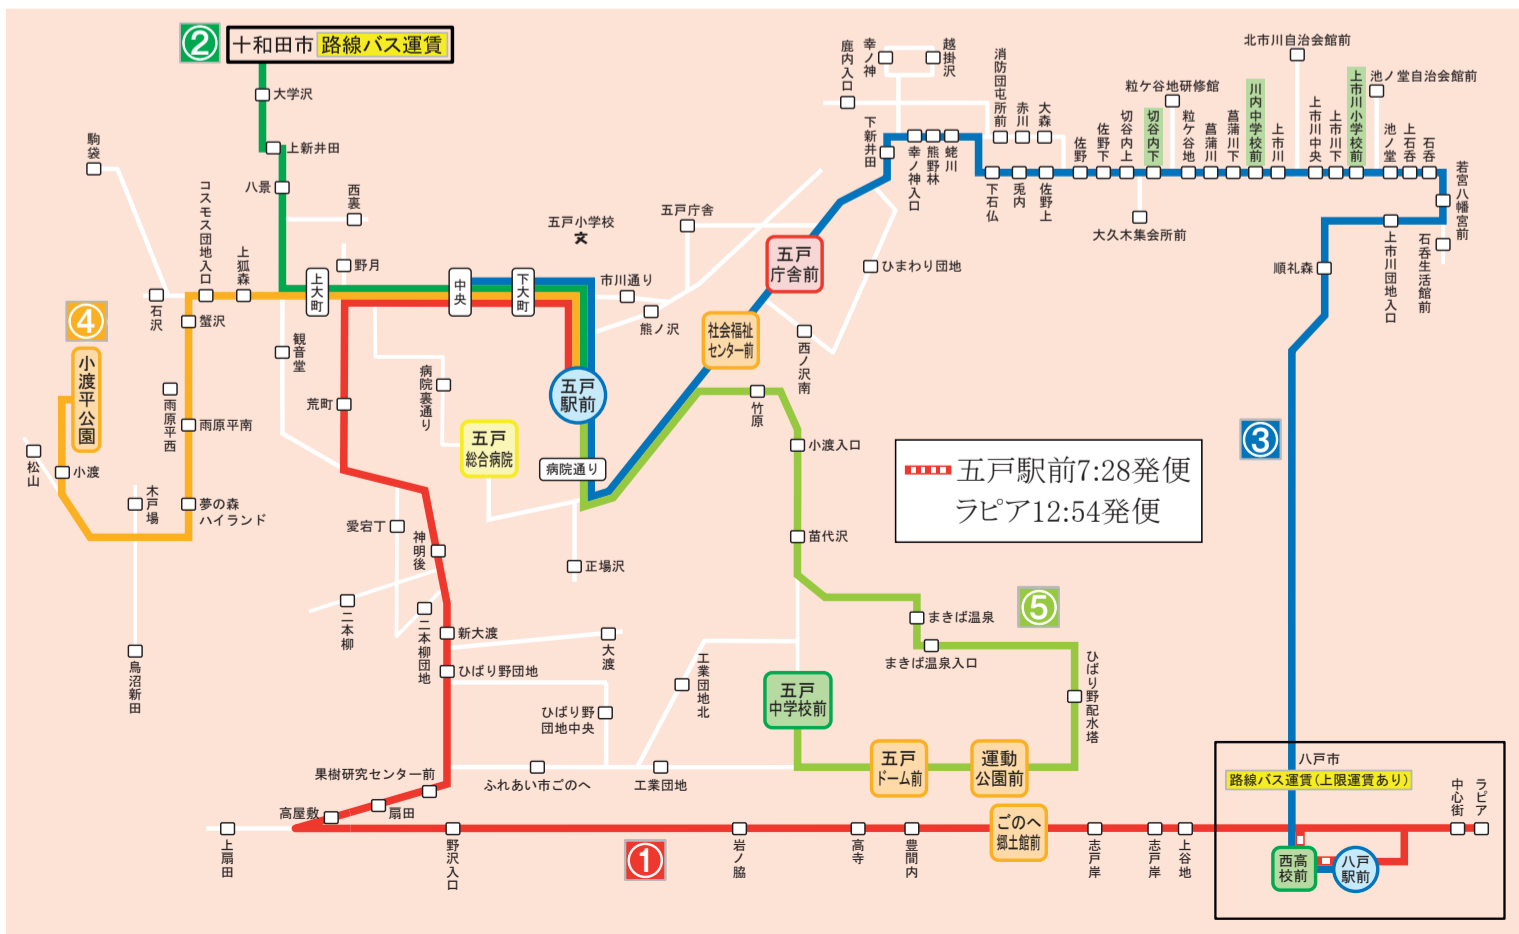

④小渡平公園線

五戸駅前	9:40	小渡平公園	11:30	14:00
下大町	9:41	小渡	11:31	14:01
中央	9:42	夢の森ハイランド	11:34	14:04
上大町	9:43	雨原平南	11:36	14:06
上狐森	9:44	蟹沢	11:37	14:07
コスモス団地入口	9:45	コスモス団地入口	11:37	14:07
蟹沢	9:45	上狐森	11:38	14:08
雨原平南	9:46	上大町	11:39	14:09
夢の森ハイランド	9:48	中央	11:40	14:10
小渡	9:51	下大町	11:41	14:11
小渡平公園	9:52	五戸駅前	11:42	14:12

※小渡平公園線は冬期間運休(12月から3月)

⑤ひばり野公園線

五戸駅前	8:35	五戸中学校前	13:20	16:00
病院通り	8:36	五戸ドーム前	13:21	16:01
竹原	8:38	運動公園前	13:21	16:01
小渡入口	8:39	ひばり野配水塔	13:23	16:03
苗代沢	8:41	まきば温泉入口	13:24	16:04
まきば温泉	8:43	まきば温泉	13:24	16:04
まきば温泉入口	8:43	苗代沢	13:26	16:06
ひばり野配水塔	8:44	小渡入口	13:28	16:08
運動公園前	8:46	竹原	13:29	16:09
五戸ドーム前	8:46	病院通り	13:31	16:11
五戸中学校前	8:47	五戸駅前	13:32	16:12

③五戸八戸駅線(上市川経由)

中央	6:38	八戸駅前	13:35
下大町	6:39	西公園前	13:36
五戸駅前	6:41	矢沢	13:39
病院通り	6:42	フラット通	13:40
社会福祉センター前	6:43	西高校前	13:41
五戸庁舎前	6:43	三条目	13:42
下新井田	6:44	順礼森	13:52
幸ノ神入口	6:44	上市川団地入口	13:54
熊野林	6:45	若宮八幡宮前	13:56
蛭川	6:46	石香	13:57
下石仏	6:47	上石香	13:58
兔内	6:48	池ノ堂	13:59
佐野上	6:49	上市川小学校前	14:00
佐野	6:50	上市川下	14:02
佐野下	6:51	上市川中央	14:03
切谷内上	6:52	上市川	14:04
切谷内下	6:52	川内中学校前	14:05
粒ヶ谷地	6:53	菖蒲川下	14:06
菖蒲川	6:54	菖蒲川	14:07
菖蒲川下	6:55	粒ヶ谷地	14:08
川内中学校前	6:56	切谷内下	14:09
上市川	6:57	切谷内上	14:10
上市川中央	6:59	佐野下	14:11
上市川下	7:00	佐野	14:12
上市川小学校前	7:02	佐野上	14:13
池ノ堂	7:03	兔内	14:14
上石香	7:04	下石仏	14:15
石香	7:05	蛭川	14:16
若宮八幡宮前	7:06	熊野林	14:17
上市川団地入口	7:08	幸ノ神入口	14:18
順礼森	7:10	下新井田	14:19
三条目	7:21	五戸庁舎前	14:20
西高校前	7:23	社会福祉センター前	14:21
フラット通	7:24	病院通り	14:21
矢沢	7:25	五戸駅前	14:22
西公園前	7:27	下大町	14:23
八戸駅前	7:30	中央	14:24