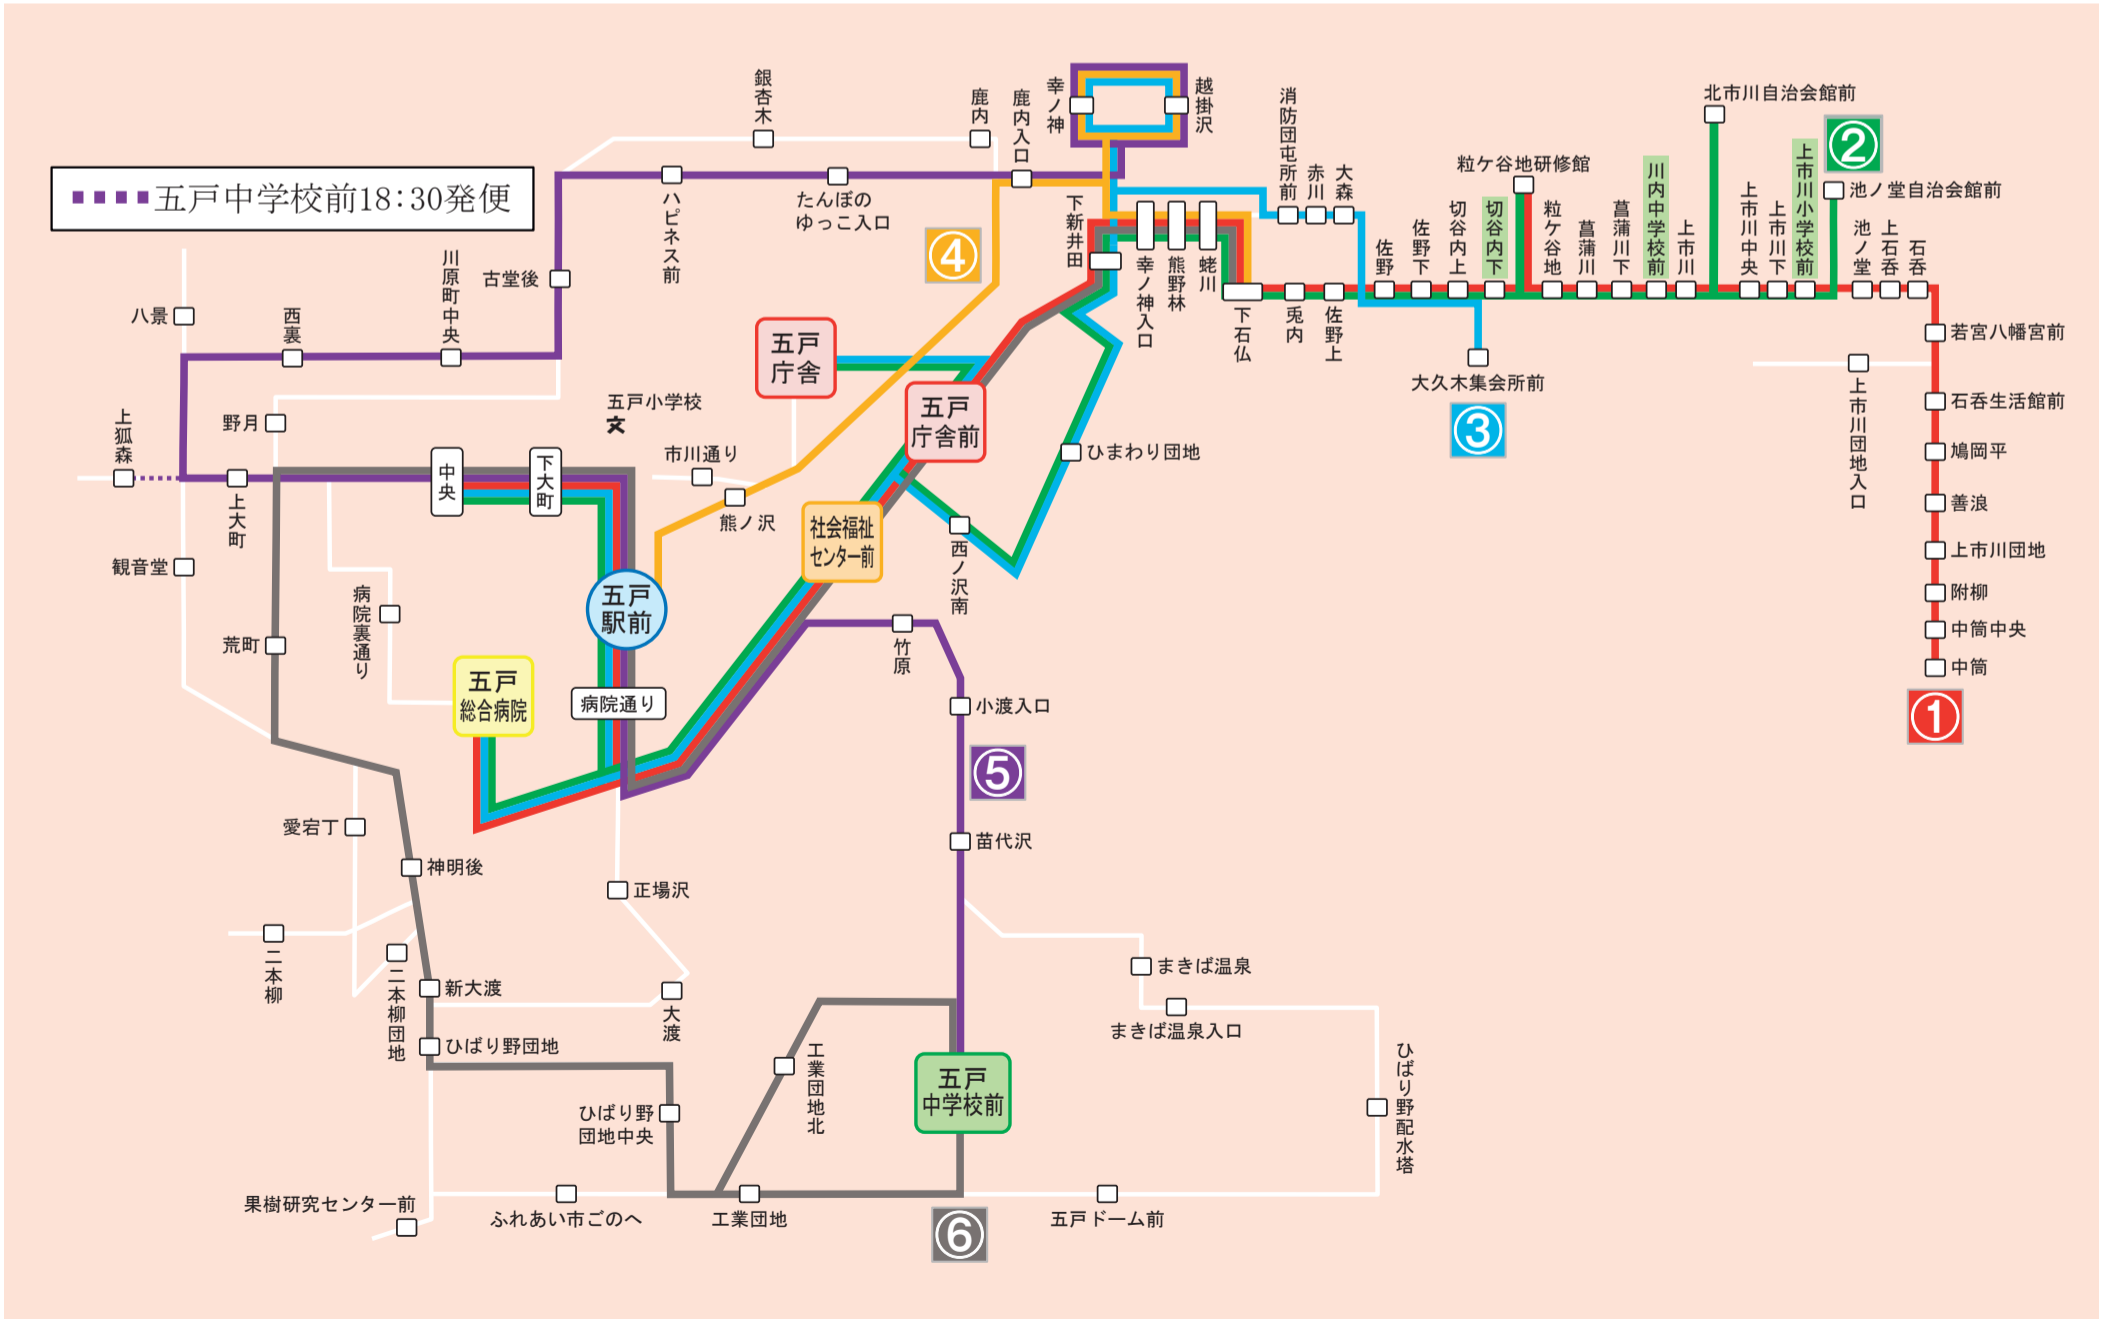

■印は冬期間(12月から2月)停車しません。

⑤五中線(幸ノ神、川原町、竹原)

幸ノ神	7:06	五戸中学校前	17:00	18:30	18:30
越掛沢	7:08	苗代沢	17:02	18:32	18:32
鹿内入口	7:11	小渡入口	17:04	18:34	18:34
たんぼのゆっこ入口	7:12	竹原	17:05	18:35	18:35
ハビネス前	7:13	病院通り	17:07	18:37	18:37
古堂後	7:14	五戸駅前	17:09	18:39	18:39
川原町中央	7:15	下大町	17:10	18:40	18:40
西裏	7:16	中央	17:11	18:41	18:41
上大町	7:19	上大町	17:12	18:42	18:42
中央	7:20	上狐森	—	—	18:44
下大町	7:21	西裏	17:15	18:45	
五戸駅前	7:22	川原町中央	17:16	18:46	
病院通り	7:23	古堂後	17:17	18:47	
竹原	7:25	ハビネス前	17:18	18:48	
小渡入口	7:26	たんぼのゆっこ入口	17:19	18:49	
苗代沢	7:28	鹿内入口	17:20	18:50	
五戸中学校前	7:30	幸ノ神	17:23	18:53	
		越掛沢	17:25	18:55	

⑥五中線(下石仏、ひばり野)

下石仏	7:12	五戸中学校前	17:00	18:30
蛭川	7:13	工業団地	17:01	18:31
熊野林	7:14	ひばり野団地中央	17:02	18:32
幸ノ神入口	7:15	ひばり野団地	17:03	18:33
下新井田	7:16	新大渡	17:04	18:34
五戸庁舎前	7:17	神明後	17:06	18:36
社会福祉センター前	7:18	荒町	17:07	18:37
病院通り	7:20	中央	17:08	18:38
五戸駅前	7:03	下大町	17:09	18:39
下大町	7:04	五戸駅前	17:11	18:41
中央	7:05	病院通り	17:12	18:42
荒町	7:06	社会福祉センター前	17:14	18:44
神明後	7:08	五戸庁舎前	17:15	18:45
新大渡	7:09	下新井田	17:16	18:46
ひばり野団地	7:10	幸ノ神入口	17:17	18:47
ひばり野団地中央	7:11	熊野林	17:18	18:48
工業団地北	7:12	蛭川	17:19	18:49
五戸中学校前	7:13	下石仏	17:20	18:50