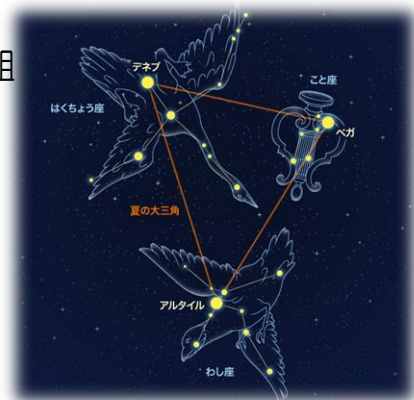

おんこ

発行 五戸町立公民館

五戸町字下モ沢向8-2

TEL 62-5111 FAX 62-5252

ことしの七夕展示会は「^{しょうこ}正子のチューリップ園」

★写真コンテスト作品展★

★チューリップ10万株の色々な
顔が集まる心温まる写真展です★

☆日 時 平成30年 7月14日(土) 9時から17時まで
7月15日(日) " "
7月16日(月) " "

☆場 所 五戸町立公民館 1階 小ホール

☆展示団体 鳥谷部ファミリー

今年で3回目となる写真コンテスト!
今回の応募作品と
過去の優秀作品も展示いたしております。

昭和のうたコンサート チケット販売中!!

♪日時 7月2日 13:00開場 13:30開演

♪場所 五戸町立公民館大ホール

♪料金 一般チケット: 1800円

寿チケット: 500円(75歳以上対象です)

♪♪♪ - お早めにお買い求めください! ♪♪♪

親子ふれあい教室

ファミリー星空教室

講師 五戸の天文学者 根市満之氏

天体に関する知識、星空の楽しみ方を学びます

ステキな星空をみんなと一緒に観測しましょう。

★7月末日はやぎ座α流星群が極大、また火星が地球に最接近するなど夏の夜空の観測が楽しい時期です。

☆日 時 … **7月29日(日)** 19:00~20:30

☆場 所 … 町立公民館 1階 小ホール

☆対 象 … 五戸町内小学生と保護者 先着10組

☆参加料 … 無 料

☆申込期日 … 7月9日(月)から7月20日(金)まで

☆ 空模様がかんばしくない場合はパソコンソフト等を用いた星空のシュミレーションを行います。

夏の星座

7・8月の主な行事および休館日についてのお知らせ

【大ホール】