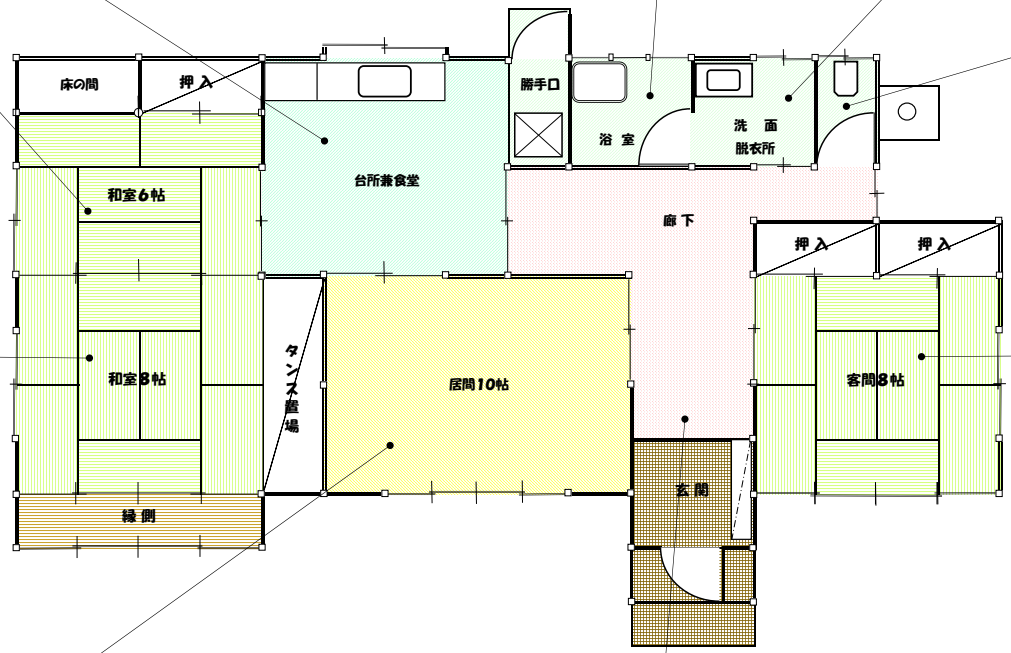

正場沢団地3号棟

昭和62年12月25日竣工
4DK 床面積105.92㎡(32坪)

○ 台所兼食堂

○ 浴槽

○ 洗面・脱衣所

○ 和室6帖

○ トイレ

○ 和室8帖

○ 客間8帖

○ 居間10帖

○ 玄関・廊下

○ 外観