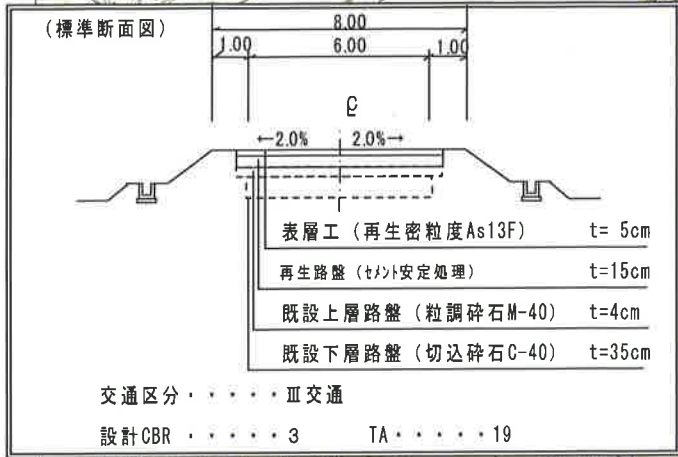

平成20年度新規採択希望 農道保全対策事業

青森県五戸地区計画基本図

縮尺 1/50,000

凡 例	
---	市 町 村 界
—	国 道
—	主要地方道
—	一般県道
—	市 町 村 道
—	農 道
—	河 川
—	計 画 路 線
■	受 水 田
■	益 畑
■	地 樹 園 地